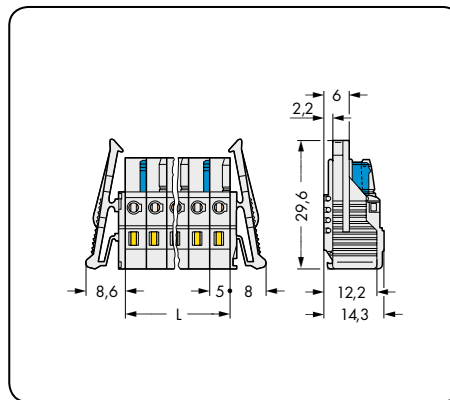

Розетки Мультиштекерная система (MCS)-MIDI

CAGE CLAMP®

5

305

Шаг контактов 5 мм / 0,197 дюйма		С фиксирующими защелками Шаг контактов 5 мм / 0,197 дюйма		С фиксирующими фланцами, для монтажа на стойку и сквозного монтажа Шаг контактов 5 мм / 0,197 дюйма	
0,08 - 2,5 мм ²	AWG 28 - 12	0,08 - 2,5 мм ²	AWG 28 - 12	0,08 - 2,5 мм ²	AWG 28 - 12
320 В / 4 кВ / 2, 16 А	300 В / 15 А	320 В / 4 кВ / 2, 16 А	300 В / 15 А	320 В / 4 кВ / 2, 16 А	300 В / 15 А

$L = (\text{кол-во полюсов} \times \text{шаг контактов}) + 1,5 \text{ мм}$

$L = \text{кол-во полюсов} \times \text{шаг контактов}$

$L_1 = (\text{кол-во полюсов} \times \text{шаг контактов}) + 3 \text{ мм}$
 $L_2 = (\text{кол-во полюсов} \times \text{шаг контактов}) + 8,8 \text{ мм}$
 $L_3 = (\text{кол-во полюсов} \times \text{шаг контактов}) + 14,8 \text{ мм}$