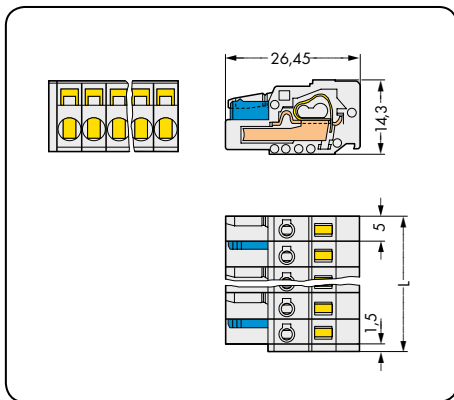

Розетки Мультиштекерная система (MCS)-MIDI

CAGE CLAMP®

5

305

Шаг контактов 5 мм / 0,197 дюйма		С фиксирующими защелками Шаг контактов 5 мм / 0,197 дюйма		С фиксирующими фланцами, для монтажа на стойку и сквозного монтажа Шаг контактов 5 мм / 0,197 дюйма	
0,08 - 2,5 мм ²	AWG 28 - 12	0,08 - 2,5 мм ²	AWG 28 - 12	0,08 - 2,5 мм ²	AWG 28 - 12
320 В / 4 кВ / 2, 16 А	300 В / 15 А	320 В / 4 кВ / 2, 16 А	300 В / 15 А	320 В / 4 кВ / 2, 16 А	300 В / 15 А

$L = (\text{кол-во полюсов} \times \text{шаг контактов}) + 1,5 \text{ мм}$

$L = \text{кол-во полюсов} \times \text{шаг контактов}$

$L_1 = (\text{кол-во полюсов} \times \text{шаг контактов}) + 3 \text{ мм}$
 $L_2 = (\text{кол-во полюсов} \times \text{шаг контактов}) + 8,8 \text{ мм}$
 $L_3 = (\text{кол-во полюсов} \times \text{шаг контактов}) + 14,8 \text{ мм}$