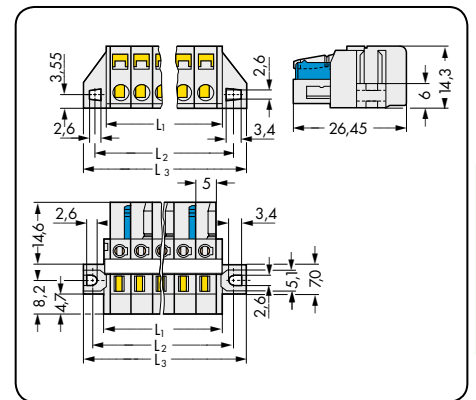

Розетки Мультиштекерная система (MCS)-MIDI

CAGE CLAMP®

5

305

Шаг контактов 5 мм / 0,197 дюйма		С фиксирующими защелками Шаг контактов 5 мм / 0,197 дюйма		С фиксирующими фланцами, для монтажа на стойку и сквозного монтажа Шаг контактов 5 мм / 0,197 дюйма	
0,08 - 2,5 мм ²	AWG 28 - 12	0,08 - 2,5 мм ²	AWG 28 - 12	0,08 - 2,5 мм ²	AWG 28 - 12
320 В / 4 кВ / 2, 16 А	300 В / 15 А	320 В / 4 кВ / 2, 16 А	300 В / 15 А	320 В / 4 кВ / 2, 16 А	300 В / 15 А

$L = (\text{кол-во полюсов} \times \text{шаг контактов}) + 1,5 \text{ мм}$

$L = \text{кол-во полюсов} \times \text{шаг контактов}$

$L_1 = (\text{кол-во полюсов} \times \text{шаг контактов}) + 3 \text{ мм}$
 $L_2 = (\text{кол-во полюсов} \times \text{шаг контактов}) + 8,8 \text{ мм}$
 $L_3 = (\text{кол-во полюсов} \times \text{шаг контактов}) + 14,8 \text{ мм}$