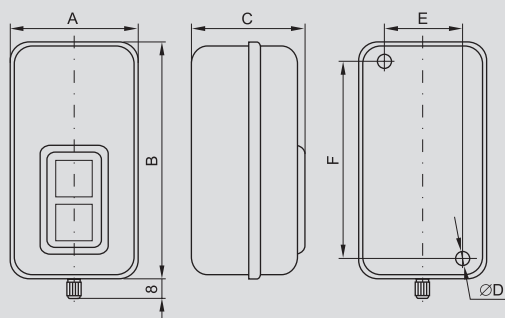

Габаритные размеры

Тип выключателя	Размеры, мм					
	A	B	C	D	E	F
ВКИ-211	44	82	48	4,3	20	63
ВКИ-216	54	85	54	4,3	34	66
ВКИ-230	62	102	56	4,8	40	84