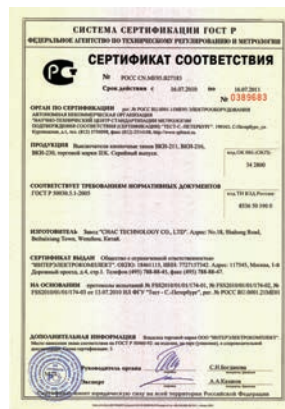

По своим конструктивным и техническим характеристикам выключатели кнопочные серии ВКИ соответствуют требованиям международных и российских стандартов МЭК 60947-5.1, ГОСТ Р50030.5.1. Выключатели кнопочные серии ВКИ прошли сертификационные испытания, и на их серийный выпуск получен сертификат соответствия РОСС CN.ME86.B00174.