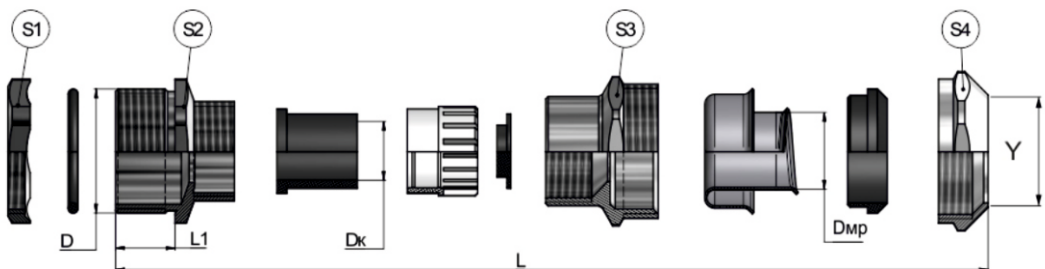

КАБЕЛЬНЫЕ ВВОДЫ ДЛЯ МЕТАЛЛУКАВА ВК-М-МР

Предназначены для герметичного ввода кабеля, проложенного в металлорукаве в металлический корпус электрооборудования и обеспечения надежного электрического контакта между металлическим корпусом и металлорукавом в соответствии с п. 1.7.77 Правил устройства электроустановок.

Технические характеристики

▶ Климатическое исполнение	УТ 1,5
▶ Степень защиты	IP66/IP67/IP68
▶ Типы металлорукава	РЗ-Ц, РЗ-ЦХ, МРПИ, МРПинг, ГЕРДА МГ
▶ Температура эксплуатации	-40°C ~ 100°C
▶ Материал уплотнителя	резина масло/бензостойкая
▶ Выпускается по ТУ	ТУ3449-021-99856433-2016