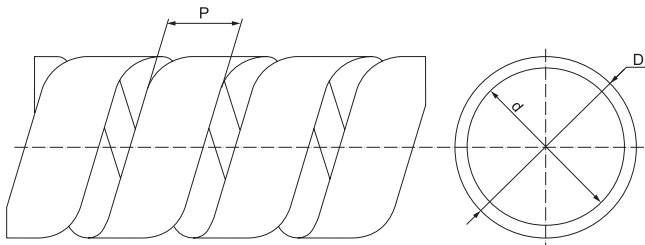

Спираль монтажная СМ

Предназначена для объединения электрических кабелей в трассы, вязки в жгуты, разводки проводов, а также защиты кабелей от трения и механических повреждений. Спираль позволяет аккуратно и надежно скреплять проводку внутри кабельных каналов, металлических лотков и распределительных шкафов. Спираль монтажная типа СМ производится из полиэтилена высокого давления с добавлением компонентов, препятствующих горению.

Наименование	D, мм	d, мм	P, мм	Диаметр, обвязываемого жгута, мм	Кол-во в упак., м	Артикул ГК IEK	Код ЭТМ
Спираль монтажная СМ-06-04	6	4	7,0	4–50	10	USWB-D06-10	9823005
Спираль монтажная СМ-08-06	8	6	10,8	6–60	10	USWB-D08-10	9823006
Спираль монтажная СМ-10-7,5	10	7,5	11,4	7,5–60	10	USWB-D10-10	9823007
Спираль монтажная СМ-12-09	12	9	13,9	9–65	10	USWB-D12-10	9823008
Спираль монтажная СМ-15-12	15	12	15,0	12–75	10	USWB-D15-10	610055
Спираль монтажная СМ-19-15	19	15	18,2	15–100	10	USWB-D19-10	610056
Спираль монтажная СМ-24-20	24	20	19,6	20–130	10	USWB-D24-10	610057