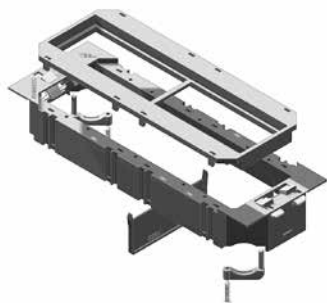

TSBU

Коробка подрозеточная универсальная

Система быстрого соединения

Цвет Чёрный RAL 9011

Стандартное исполнение Полипропилен

HD	Артикул	↑ мм	↔ мм	↗ мм	↘ мм	кг/шт.	📦	Наличие на складе	Ед. изм.
-	TSBU	-				0,090	12	✓	шт.

Заказывать полными упаковками.
Соответствует стандарту EN 50085-2-2.

Может устанавливаться в лючок на необходимой глубине.
Поставляется с 2-мя кабельными фиксаторами.
Могут быть добавлены основание ADPUB и крышки ADPU в соответствии с необходимым набором электроустановочных изделий.
Для монтажа удалите углы.

TSBU45

Коробка подрозеточная 45

Система быстрого соединения

Цвет Чёрный RAL 9011

Стандартное исполнение Полипропилен

HD	Артикул	↑ мм	↔ мм	↗ мм	↘ мм	кг/шт.	📦	Наличие на складе	Ед. изм.
-	TSBU4.45.45	-				0,110	12	✓	шт.

Заказывать полными упаковками.
Соответствует стандарту EN 50085-2-2.

Для 4-х модулей 45x45.
Может устанавливаться в лючок на необходимой глубине.

Состав комплекта:
- Корпус
- Крышка ADPU4.45.45
- 2 кабельных фиксатора
- Разделитель SSBU.