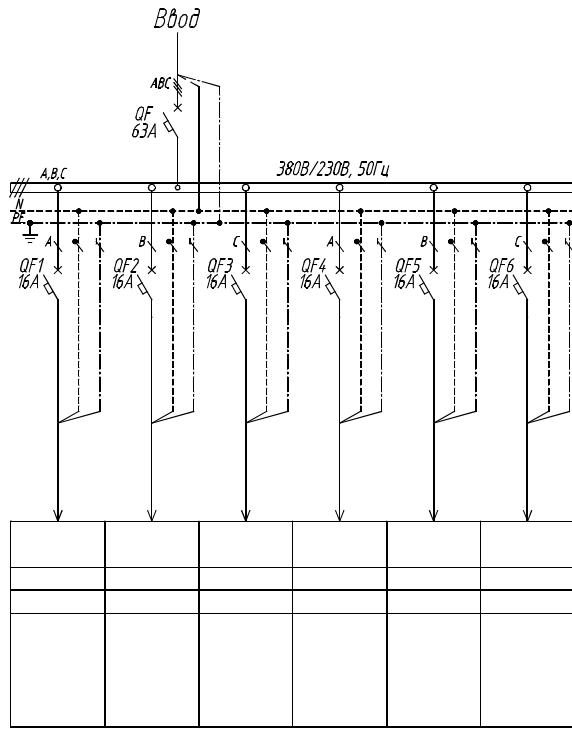

# НКУ ОЩВ-6 УХЛЗ IP31 (63А/6×16А)

Схема электрическая принципиальная

Поз. обозначение	Наименование	Артикул	Кол.
QF	Выключатель автоматический модульный 3п С 63А 4.5кА ВА 47-29 Basic EKF	тсв4729-3-63С	1
QF1-QF6	Выключатель автоматический модульный 1п С 16А 4.5кА ВА 47-29 Basic EKF	тсв4729-1-16С	6

## Общий вид