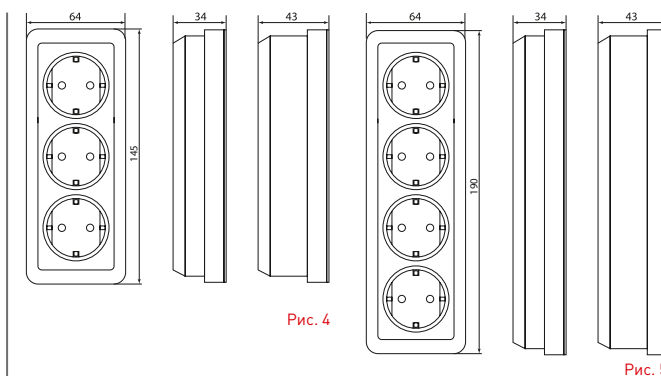

### ТЕХНИЧЕСКИЕ ХАРАКТЕРИСТИКИ

Параметры	Значения	
	выключатели	розетки
Способ монтажа	Открытая установка	
Цвет	Белый	
Степень защиты	IP 20	
Номинальный ток, А	10	10, 16

### Габаритные и установочные размеры

Рис. 4

Рис. 5