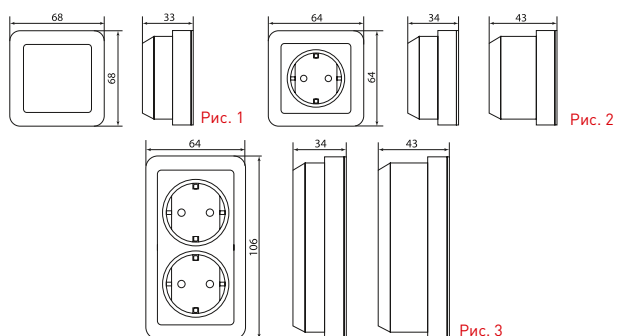

### ТЕХНИЧЕСКИЕ ХАРАКТЕРИСТИКИ

Параметры	Значения	
	выключатели	розетки
Способ монтажа	Открытая установка	
Цвет	Белый	
Степень защиты	IP 20	
Номинальный ток, А	10	10, 16

### Габаритные и установочные размеры

Рис. 4

Рис. 5