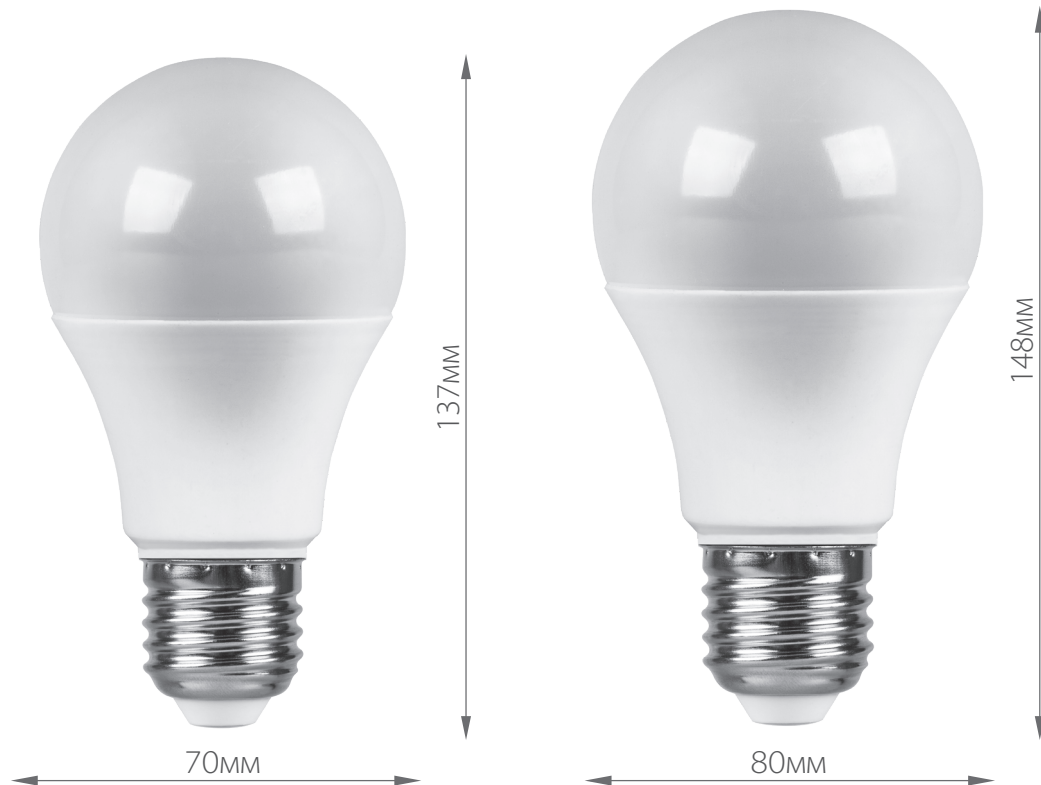

SBA7035

SBA8040

Лампа **SAFFIT SBA7035, SBA8040** типа A70 и A80 предназначены для освещения жилых, офисных и коммерческих помещений

Преимущества:

- Матовый рассеиватель – ровный свет
- Легкий вес
- Доступная цена
- Гарантия 12 месяцев
- Понятная и стильная упаковка

Модель:	SBA7035			SBA8040		
Артикул	55197	55198	55199	55200	55201	55202
Мощность:	35W			40W		
Напряжение:	230V / 50Hz					
Цоколь:	E27					
Цветовая температура:	2700K	4000K	6400K	2700K	4000K	6400K
Световой поток:	3150Lm			3600Lm		
Угол рассеивания:	220°					
Срок службы:	25000 часов					
Цвет колбы:	матовый					
Тип лампы:	A70			A80		