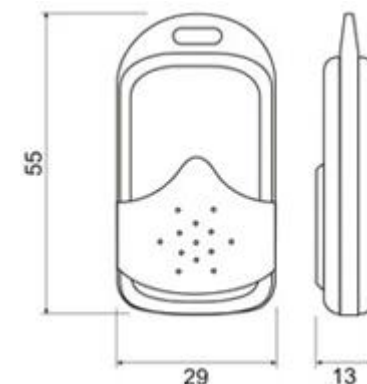

Радиобрелок 433 МГц

Модель: IL-100

Основные характеристики:

- На радиобрелке имеются две кнопки с индикацией.
- Кнопки позволяют эмулировать два кода.
- Передача кода происходит в стандарте [Keeloq (HCS-301)](#).
- Расширенный рабочий диапазон температур.
- Надежный металлический корпус
- Технология “АнтиКлон” не позволяет дублировать радиобрелки
- Тип элемента питания – 27А 12V

Технические характеристики:

Рабочая частота: 433 МГц

Тип генератора: кварцевый

Тип элемента питания – 27А 12V

Применение:

Обеспечивает удобное обслуживание СКУД на авто-парковках, стоянках для управления шлагбаумами или раздвижными воротами. Повышенная дальность срабатывания. Металлический корпус. Реализована технология “АнтиКлон” не позволяет дублировать радиобрелки.

Комплектация:

Брелок

Батарейка

Карабин

Сопутствующие товары: