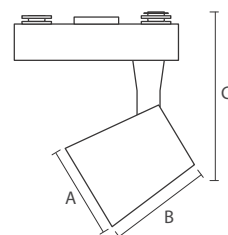

Соединение треков между собой производится с помощью коннекторов (прямых, угловых, Т-образных, Х-образных). Трек и коннекторы в комплект поставки светильника не входят.

Технические характеристики

- Материал корпуса: алюминий
- Источник света: COB-светодиод
- Индекс цветопередачи: Ra ≥ 80
- Входное напряжение / частота: AC 180–250 В / 50–60 Гц
- Коэффициент мощности: cosφ ≥ 0,6
- Класс защиты от поражения эл.током: II
- Климатическое исполнение: УХЛ4
- Температура эксплуатации: –25...+55 °С
- Расчётный срок службы: 30 000 часов
- Гарантийный срок службы: 2 года