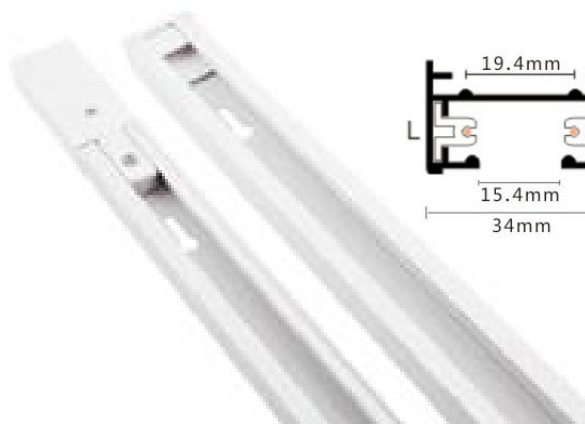

Прожекторы светодиодные трековые PTR

НОВИНКА

PTR 0125 25w
PTR 0130 30w
PTR 0140 40w

PTR 0315 15w
PTR 0325 25w
PTR 0330 30w

PTR 0525 25w
PTR 0530 30w

Светодиодные трековые прожекторы PTR jazzway предназначены для комплектации осветительных трековых систем, объединяющих несколько однотипных световых приборов на электромонтажных шинах – треках.

Трековые прожекторы PTR располагаются на треке с помощью адаптеров и является источником направленного света. Конструкция трековой системы обеспечивает перемещение светильника вдоль трека, что позволяет изменять направление света и уровень освещенности различных зон.

Соединение треков между собой производится с помощью коннекторов (прямых, угловых, Т-образных, Х-образных). Трек и коннекторы в комплект поставки светильника не входят.

Технические характеристики

- Материал корпуса: алюминий
- Источник света: COB-светодиод
- Индекс цветопередачи: Ra ≥ 80
- Входное напряжение / частота: AC 180–250 В / 50–60 Гц
- Коэффициент мощности: cosφ ≥ 0,6
- Класс защиты от поражения эл.током: II
- Климатическое исполнение: УХЛ4
- Температура эксплуатации: –25...+55 °С
- Расчётный срок службы: 30 000 часов
- Гарантийный срок службы: 2 года

Аксессуары для трековых систем PTR

Шинопровод

Коннектор I-образный

Коннектор L-образный

Коннектор T-образный

Коннектор X-образный

Шинопроводы используются для монтажа трековых светодиодных прожекторов PTR jazzway. Основной шинопровода является алюминиевый профиль, который может напрямую крепиться к потолку или подвешиваться. С помощью коннекторов из шинопроводов можно собрать осветительную систему любой конфигурации. Прожекторы крепятся к шинопроводу с помощью специального переходника – адаптера. В ассортименте jazzway представлены однофазные шинопроводы и аксессуары к ним черного и белого цвета.