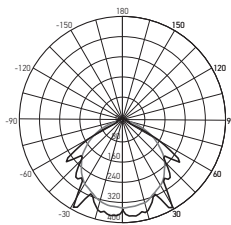

PPG T5i-900 Agro WHITE 12w

Артикул	Фотонный поток, мкмоль/с	Освещаемая площадь, м² (0,1м/0,2м/0,3м)	Фотосинтетически активное излучение, мкмоль/м²×с (0,1м/0,2м/0,3м)
PPG T5i-600 Agro 8w IP20	10,0	0,25 / 0,64 / 1,18	77,9 / 37 / 23
PPG T5i-900 Agro 12w IP20	15,0	0,34 / 0,82 / 1,45	79 / 39,5 / 26,5
PPG T5i-1200 Agro 15w IP20	19,5	0,43 / 1,00 / 1,72	79,5 / 39 / 25,5
PPG T5i-600 Agro WHITE 8w IP20	11,0	0,25 / 0,64 / 1,18	90 / 43,5 / 26
PPG T5i-900 Agro WHITE 12w IP20	15,5	0,34 / 0,82 / 1,45	89,5 / 44,6 / 27,6
PPG T5i-1200 Agro WHITE 15w IP20	20,5	0,43 / 1,00 / 1,72	86,7 / 42,9 / 28

Код для заказа	Штрих-код	Артикул	Мощность, Вт	Кол-во в линию, шт.	Размеры АхВхС, мм	Вес, кг	Упак., шт.
5025936	4895205025936	PPG T5i-600 Agro 8w IP20	8	15	563x22x37	0,080	1/25
5025950	4895205025950	PPG T5i-900 Agro 12w IP20	12	10	866x22x37	0,100	1/25
5025974	4895205025974	PPG T5i-1200 Agro 15w IP20	15	8	1170x22x37	0,120	1/25
5025998	4895205025998	PPG T5i-600 Agro WHITE 8w IP20	8	15	563x22x37	0,080	1/25
5026018	4895205026018	PPG T5i-900 Agro WHITE 12w IP20	12	10	866x22x37	0,100	1/25
5026032	4895205026032	PPG T5i-1200 Agro WHITE 15w IP20	15	8	1170x22x37	0,120	1/25