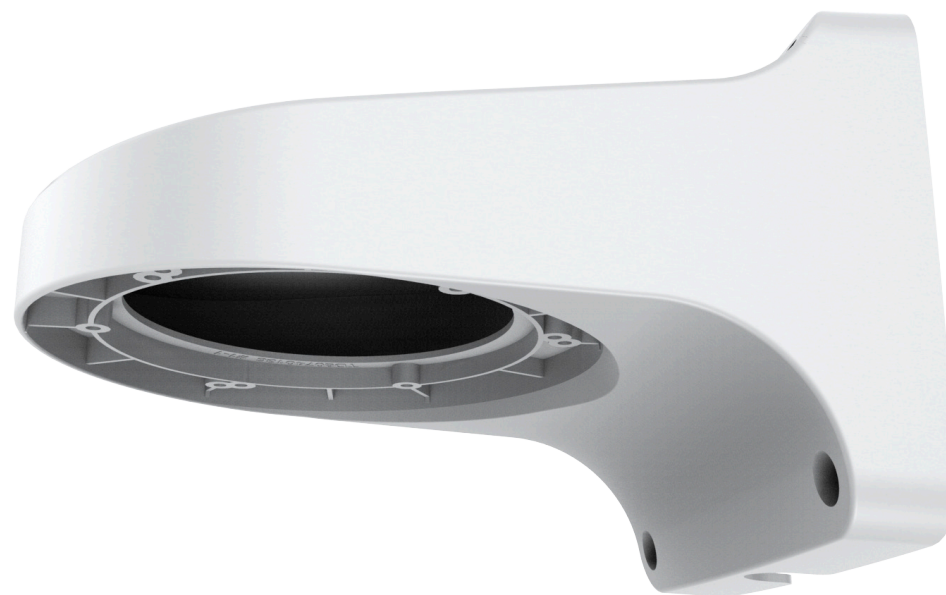

АО «ЭрВиАй Групп»

НАСТЕННЫЙ КРОНШТЕЙН

RVi-1BWM-7

ПАСПОРТ

Пожалуйста, ознакомьтесь перед эксплуатацией
и сохраните для дальнейшего использования

Дополнительная информация на сайте: www.rvigroup.ru

Телефон технической поддержки: 8-800-700-16-61
Звонок бесплатный по всей территории РФ

Редакция 1
2021 г.