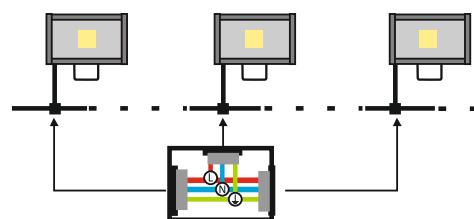

Производитель оставляет за собой право вносить в конструкцию и комплектацию изделия технические изменения и усовершенствования, не ухудшающие технические характеристики изделия, в любое время и без предварительного уведомления.

Комплектация

- Проектор - 1 шт.
- Паспорт - 1 шт.

Рекомендации по установке

- Монтаж производится на любую поверхность - стену, потолок, землю.
- Регулировка угла к горизонту осуществляется при помощи фиксирующих болтов на боковых плоскостях светильника.
- Нет необходимости в применении дополнительного блока питания или трансформатора.
- Рекомендуемая высота установки — до 8 метров.
- При скрутке проводов рекомендуется

использовать влагозащитные клеммы.

Схема подключения

Выходная группа проводов:

- Три провода
- синий (голубой) - нейтральный N.
- красный (розовый) - питающий L.
- зеленый (желто-зеленый) - заземление PE.

Эксплуатация

- Монтаж, демонтаж и обслуживание электротехнической продукции Gauss®

должны производиться при выключенном электропитании.

- Не допускается физическое воздействие приводящие к механическим повреждениям (сколы, трещины, вмятины и пр).
- Проводить монтаж электротехнической продукции рекомендуется в соответствии с приложенными инструкциями лицом, имеющим специальный допуск для проведения соответствующих работ.
- К сокращению срока службы и преждевременному выходу из строя могут привести:
  - перегрузка при подаче повышенного и пониженного напряжения;
  - отклонения от температурных пределов надёжной работы, от -40 до +50 °С.

Сертификация и утилизация

Вся продукция Gauss соответствует требованиям Технического регламента Таможенного Союза ТР ТС 004/2011 «О безопасности низковольтного оборудования», ТР ТС 020/2011 «Электромагнитная совместимость технических средств», ТР ЕАЭС 037/2016 «Об ограничении применения опасных веществ в изделиях электротехники и радиоэлектроники». Информация о сертификате:

ДС ЕАЭС N RU Д-СН.АД07.В.01007/19 от 13.09.2019 до 12.09.2024 выдана Общество с ограниченной ответственностью «Центр Сертификации "ВЕЛЕС"», 195009, РОССИЯ, город Санкт-Петербург, ул. Академика Лебедева, д. 12, корп. 2, лит. А, эт. 2, комн. 26.

ДС ТР ЕАЭС N RU Д-СН. НВ35.В.00209/19 от 18.12.2019 до 17.12.2024, Выдан: ОС ООО «Траст-серт» 117418, РОССИЯ, город Москва, ул. Зюзинская, д. 6, корп. 2, эт. 3, пом. XVI комн. 5.

Пржекторы Gauss® экологически безопасны, не требуют специальных условий и разрешений для утилизации, не относятся к опасным отходам.

Условия транспортировки и хранения

- Условия транспортирования светильников в зависимости от воздействия механических факторов должны соответствовать группе С ГОСТ 23216, в том числе в части воздействия климатических факторов - группе условий хранения 2 по ГОСТ 15150.
- Условия хранения светильников должны соответствовать группе условий хранения 2 ГОСТ 15150.

Возможные неисправности и способы их устранения

Внимание! Все работы связаны с устранением возможных неисправностей изделия, должны осуществляться при отключенном питании.

- Если светильник не работает:
  - проверьте наличие сетевого напряжения питания 220В;
  - убедитесь в целостности всех проводов и изоляции;
  - убедитесь в целостности всех соединений.Если вышеперечисленные способы Вам не помогли, для устранения неисправности обратитесь за помощью к квалифицированным специалистам.

Требования безопасности

- Во избежание несчастных случаев категорически запрещается:
  - Производить монтаж и демонтаж электротехнической продукции при включенном электропитании;

Внимание! Перед установкой или заменой отключите питание!