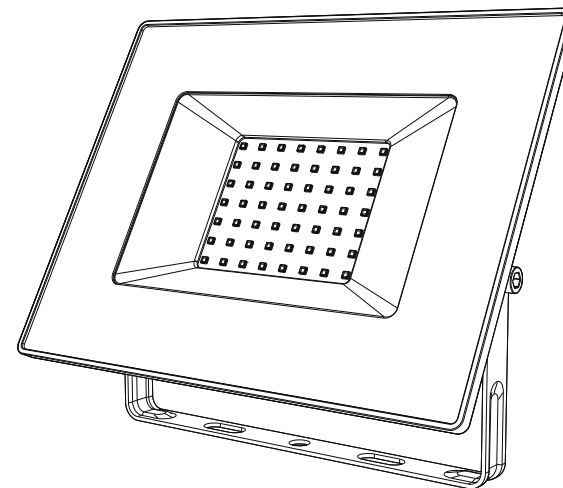

- Не подлежат замене товары, вышедшие из строя в результате попадания внутрь корпуса посторонних предметов, жидкостей, других материалов и веществ, не предназначенных для контакта с электротехнической продукцией;
- Не подлежат замене товары, получившие повреждения и/или вышедшие из строя из-за неправильной установки и подключения;
- Не подлежат замене товары, вышедшие из строя в результате действия обстоятельств непреодолимой силы: пожар, затопление и т.д.;
- Все вышеизложенные условия гарантии действуют в рамках законодательства РФ, регулирующего защиту прав потребителя, и не распространяются на случаи использования товара в целях предпринимательской деятельности.

Произведено в КНР.
Производитель: Zhejiang MEKA Electric Co., Ltd.
ADDRESS: NO.8 Canghai Road, Lihai Town, Binhai New City, Shaoxing, Zhejiang Province, China / ЧЖЭЦЗЯН МЕКА ЭЛЕКТРИК КО., ЛТД. АДРЕС: №8 ЦАНХАЙ РОУД, ЛИХАЙ ТАУН, БИНЬХАЙ НЬЮ СИТИ, ШАОСИН, ЧЖЭЦЗЯН ПРОВИНС, КНР

Импортер: ООО ТПК «ВАРТОН», РФ, 121354, город Москва, улица Дорогобужская, дом 14, строение 6
Телефон: +74956498133
www.gauss.ru

Номер партии: 012M2019
Дата изготовления: 03/2020

Модель	Артикул	Место и дата продажи	Штамп магазина и подпись продавца

ПАСПОРТ И РУКОВОДСТВО ПО ЭКСПЛУАТАЦИИ на прожектор светодиодный Gauss® серии Elementary корпус черный

Общее описание

- Светодиодные прожекторы GAUSS® серии Elementary предназначены для не бытового использования. Прожекторы служат для интерьерной подсветки помещений, освещения витрин в музеях или магазинах, выставочных залах и многих других помещений, где требуется добавить световой акцент.

Прожекторы идеально подходят как для общего, так и для локального акцентированного освещения.

Технические детали

- Рабочие температуры: -40 ... +50°C;
- Материал корпуса: алюминиевый сплав, окрашенный коррозийстойкой

порошковой эмалью и защитное закаленное стекло;

- Отсутствует УФ и ИК - излучение - Кривая силы света (КСС) - Д;
- Максимальная площадь проекции прожектора, подвергаемая воздействию ветра - 0,01 м²;
- Угол рассеивания: 110 градусов;
- Пылевлагозащита: IP65, защищает от мощных струй воды;
- Способ крепления: на крепежную ручку;
- Класс защиты от поражения электрическим током - I;
- Класс светораспределения - П;
- Коэффициент мощности PF > 0.9;
- Климатическое исполнение - У2;
- Индекс цветопередачи, Ra > 70;
- Срок службы до 35000 часов.