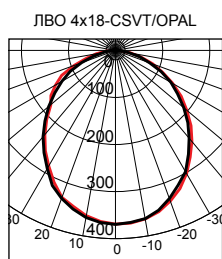

Класс светораспределения по ГОСТ Р 54350 – П.
Тип КСС – Д.

| Наименование | Наименование ПРА | Коэффициент пульсации светильника, % | Мощность, Вт | Посадочные размеры светильника, мм | Кол-во шт. в упаковке | Масса 1 шт./упаковки не более, кг | Габаритные размеры упаковки, мм | Объем упаковки, м³ | Артикул для заказа |
|---------------------------|-------------------|--------------------------------------|--------------|------------------------------------|-----------------------|-----------------------------------|---------------------------------|--------------------|--------------------|
| ■ ЛВО 4x18-CSVT/OPAL-VS | VOSSLOH SCHWABE | менее 5 | 4x18 | 595x595 | 2 | 2,7 / 6,1 | 605x635x180 | 0,07 | ЦБ000000684 |
| ■ ЛВО 4x18-CSVT/OPAL-R-VS | VOSSLOH SCHWABE | менее 5 | 4x18 | 595x595 | 2 | 2,9 / 6,5 | 605x635x180 | 0,07 | ЦБ000001595 |
| ■ ЛВО 4x18-CSVT/OPAL | ЭПРА | менее 17 | 4x18 | 595x595 | 2 | 2,7 / 6,1 | 605x635x180 | 0,07 | 0000000909 |
| ■ ЛВО 4x18-CSVT/OPAL-EM | эл.-магнитный ПРА | - | 4x18 | 595x595 | 2 | 3,5 / 7,7 | 605x635x180 | 0,07 | 0000000910 |