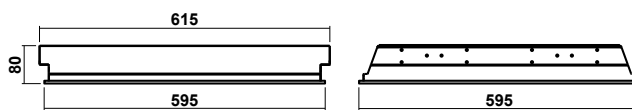

**СВЕТИЛЬНИКИ
ЛЮМИНЕСЦЕНТНЫЕ
ВСТРАИВАЕМЫЕ
ЛВО 4x18-CSVT 595x595
с пластиковым
рассеивателем OPAL**

ЛВО 4x18-CSVT/OPAL

- Светильники ЛВО 4x18-CSVT 595x595 монтируются в подвесные потолки типа «Армстронг».
- Светильники комплектуются пластиковым рассеивателем OPAL или рассеивателем в металлической рамке OPAL-R.
- Срок службы светильников не менее 10 лет.
- Светильники предназначены для работы в сети переменного тока с номинальным напряжением 230 В±10 %, частоты 50–60 Гц.
- Устойчивость к механическим воздействиям по группе М1 по ГОСТ 17516.1-90.
- Светильники комплектуются электронными пускорегулирующими аппаратами VOSSLOH SCHWABE, ЭПРА или электромагнитным ПРА.
- Светильники соответствуют требованиям технических регламентов таможенного союза: ТР ТС 004/2011 и ТР ТС 020/2011. Продукция сертифицирована.

Класс светораспределения по ГОСТ Р 54350 – П.
Тип КСС – Д.

| Наименование | Наименование ПРА | Коэффициент пульсации светильника, % | Мощность, Вт | Посадочные размеры светильника, мм | Кол-во шт. в упаковке | Масса 1 шт./упаковки не более, кг | Габаритные размеры упаковки, мм | Объем упаковки, м³ | Артикул для заказа |
|---------------------------|-------------------|--------------------------------------|--------------|------------------------------------|-----------------------|-----------------------------------|---------------------------------|--------------------|--------------------|
| ■ ЛВО 4x18-CSVT/OPAL-VS | VOSSLOH SCHWABE | менее 5 | 4x18 | 595x595 | 2 | 2,7 / 6,1 | 605x635x180 | 0,07 | ЦБ000000684 |
| ■ ЛВО 4x18-CSVT/OPAL-R-VS | VOSSLOH SCHWABE | менее 5 | 4x18 | 595x595 | 2 | 2,9 / 6,5 | 605x635x180 | 0,07 | ЦБ000001595 |
| ■ ЛВО 4x18-CSVT/OPAL | ЭПРА | менее 17 | 4x18 | 595x595 | 2 | 2,7 / 6,1 | 605x635x180 | 0,07 | 0000000909 |
| ■ ЛВО 4x18-CSVT/OPAL-EM | эл.-магнитный ПРА | - | 4x18 | 595x595 | 2 | 3,5 / 7,7 | 605x635x180 | 0,07 | 0000000910 |