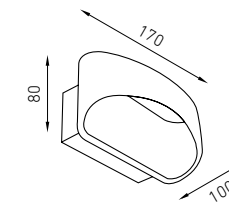

IP20

HUGO 3000K	0,6
Code: 1560000010	
LED 5 W 3000K CRI > 80	

RU ENG

ORSAY

Настенный светильник отраженного света, создающий диффузное освещение. Корпус изготовлен из экструдированного алюминия, окрашенного белой матовой краской.

Wall-mounted indirect luminaire. Housing is made of extruded aluminum painted matte white.

IP20

ORSAY 3000K	0,85
Code: 1561000010	
LED 10 W 3000K CRI > 80	