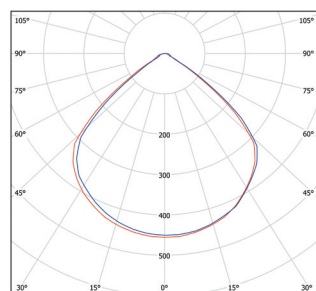

Габаритные размеры

Для моделей BS-ORBITA-81

Для моделей BS-ORBITA-83

Кривые силы света (в о.е.)

Модель L1, L4

Модель L2

Модель L3

Аксессуары не предусмотрены