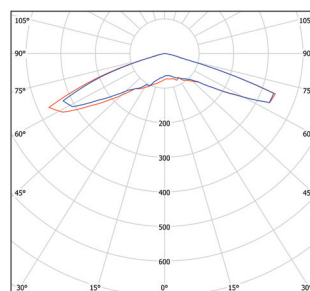

Габаритные размеры

Для моделей BS-ORBITA-81

Для моделей BS-ORBITA-83

Кривые силы света (в о.е.)

Модель L1, L4

Модель L2

Модель L3

Аксессуары не предусмотрены