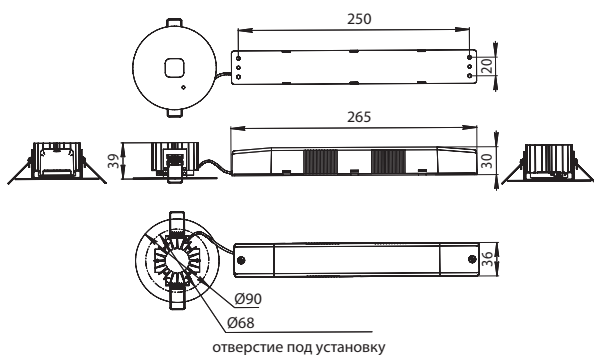

Артикул	Наименование позиции	Режим работы	Источник питания	Срок службы источника света, ч	Время работы в аварийном режиме, ч	Номинальный световой поток, лм		Номинальная потребляемая мощность, Вт	Коэффициент мощности	Масса, кг
						в нормальном режиме	в аварийном режиме			
a15474	BS-ORBITA-81-L2-INEXI3-MSS3 Black	непостоянный	INEXI-3N MSS	50 000	1+1+1	-	240	2,6	0,9	1,20
a15472	BS-ORBITA-81-L3-INEXI3-MSS3	непостоянный	INEXI-3N MSS	50 000	1+1+1	-	240	2,6	0,9	1,20
a15475	BS-ORBITA-81-L3-INEXI3-MSS3 Black	непостоянный	INEXI-3N MSS	50 000	1+1+1	-	240	2,6	0,9	1,20

Автономный аварийный светильник эвакуационного освещения с функциями AUTOTEST, TELECOMAND и FELS

a17402	BS-ORBITA-81-L1-INEXI3-FELS	непостоянный	INEXI-3N-FELS-L	50000	1	-	375	2,8	0,75	1,20
a17404	BS-ORBITA-81-L2-INEXI3-FELS	непостоянный	INEXI-3N-FELS-L	50 000	1	-	240	2,8	0,75	1,00
a17406	BS-ORBITA-81-L3-INEXI3-FELS	непостоянный	INEXI-3N-FELS-L	50 000	1	-	240	2,8	0,75	1,00
a17403	BS-ORBITA-83-L1-INEXI3-FELS	непостоянный	INEXI-3N-FELS-L	50 000	3	-	375	4,2	0,85	1,20
a17405	BS-ORBITA-83-L2-INEXI3-FELS	непостоянный	INEXI-3N-FELS-L	50 000	3	-	240	4,2	0,85	1,20
a17407	BS-ORBITA-83-L3-INEXI3-FELS	непостоянный	INEXI-3N-FELS-L	50 000	3	-	240	4,2	0,85	1,20

Габаритные размеры

Для моделей BS-ORBITA-81

Для моделей BS-ORBITA-83