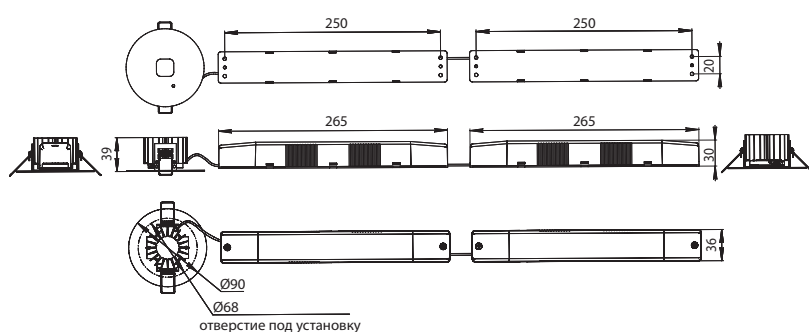

Габаритные размеры

Для моделей BS-ORBITA-81

Для моделей BS-ORBITA-83

Кривые силы света (в о.е.)

Модель L1, L4

Модель L2

Модель L3

Аксессуары не предусмотрены