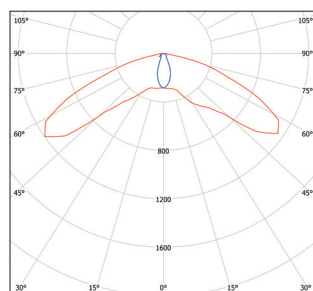

Габаритные размеры

Для моделей BS-ORBITA-81

Для моделей BS-ORBITA-83

Кривые силы света (в о.е.)

Модель L1, L4

Модель L2

Модель L3

Аксессуары не предусмотрены