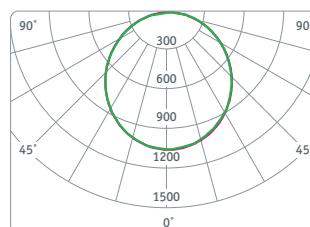

**NLP-S4**

Светодиодные панели Navigator серии **NLP-S4** со степенью защиты IP54 предназначены для использования в чистых помещениях медицинского и промышленного назначения.

- **Надежный драйвер** с высоким КПД и коэффициентом мощности более 0,9, расположенный внутри светильника
- **Энергоэффективный аналог ЛВО 4 x 18**
- **Тип рассеивателя:** опал
- **Универсальный способ монтажа:** встраиваемый в подвесной потолок типа «армстронг» и накладной

NLP-0S4-36-4K-IP54

Код продукта	Мощность, Вт	Напряжение, В	Цветовая температура, К	Световой поток, лм	Кэфф. мощн., cos φ	Рассеиватель	Размер, $l \times b \times h$, мм	Кол-во штук в коробке	Штрихкод
NLP-0S4-36-4K-IP54	36	176-264	4000	3750	>0,9	опал	595 x 595 x 45	1	4650074 61292 8
NLP-0S4-36-6.5K-IP54	36	176-264	6500	3750	>0,9	опал	595 x 595 x 45	1	4650074 61293 5