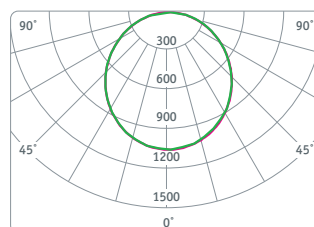

NLP-S4

Светодиодные панели Navigator серии NLP-S4 со степенью защиты IP54 предназначены для использования в чистых помещениях медицинского и промышленного назначения.

NLP-OS4-36-4K-IP54

- Модернизированный драйвер с высоким коэффициентом мощности более 0,9
- Отсутствие вредных для глаз пульсаций освещенности (коэффициент пульсаций <1%)
- Эффективность 104 лм/Вт
- Тип рассеивателя: опал
- Универсальный способ монтажа: встраиваемый в подвесной потолок типа «армстронг» и накладной

Код продукта	Мощность, Вт	Напряжение, В	Цветовая температура, К	Световой поток, лм	Кэфф. мощн., cos φ	Рассеиватель	Размер, l x b x h, мм	Кол-во штук в коробке	Штрихкод
NLP-OS4-36-4K-IP54	36	176-264	4000	3750	>0,9	опал	595 x 595 x 48	1	4650074 61292 8
NLP-OS4-36-6.5K-IP54	36	176-264	6500	3750	>0,9	опал	595 x 595 x 48	1	4650074 61293 5