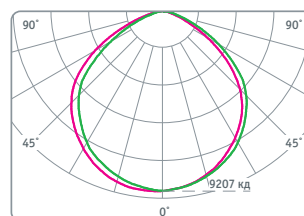

NHB-P4-100-6.5K-120D-LED

NHB-P4-150-6.5K-120D-LED

NHB-P4-200-6.5K-120D-LED

Код продукта	Мощность, Вт	Напряжение, В	Цветовая температура, К	Световой поток, лм	Угол светового потока	Кэф. мощн., cos φ	Вес, кг	Размер, мм	Кол-во штук в упаковке	Штрихкод
NHB-P4-100-6.5K-120D-LED	100	176–264	6500	12000	120	>0,9	1,5	Ø230x88	1	4680043 14434 1
NHB-P4-150-6.5K-120D-LED	150	176–264	6500	18000	120	>0,9	2,2	Ø260x88	1	4680043 14435 8
NHB-P4-200-6.5K-120D-LED	200	176–264	6500	23000	120	>0,9	3	Ø310x88	1	4680043 14436 5