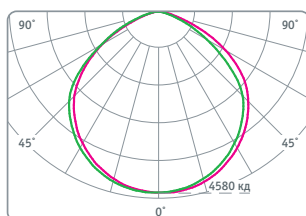

NHB-P4-100-6.5K-120D-LED

NHB-P4-150-6.5K-120D-LED

NHB-P4-200-6.5K-120D-LED

Код продукта	Мощность, Вт	Напряжение, В	Цветовая температура, К	Световой поток, лм	Угол светового потока	Кэф. мощн., cos φ	Вес, кг	Размер, мм	Кол-во штук в упаковке	Штрихкод
NHB-P4-100-6.5K-120D-LED	100	176–264	6500	12000	120	>0,9	1,5	Ø230x88	1	4680043 14434 1
NHB-P4-150-6.5K-120D-LED	150	176–264	6500	18000	120	>0,9	2,2	Ø260x88	1	4680043 14435 8
NHB-P4-200-6.5K-120D-LED	200	176–264	6500	23000	120	>0,9	3	Ø310x88	1	4680043 14436 5