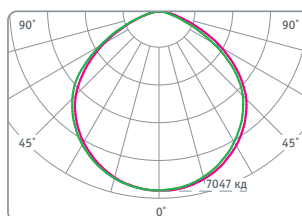

NHB-P4-100-6.5K-120D-LED

NHB-P4-150-6.5K-120D-LED

NHB-P4-200-6.5K-120D-LED

Код продукта	Мощность, Вт	Напряжение, В	Цветовая температура, К	Световой поток, лм	Угол светового потока	Кэф. мощн., cos φ	Вес, кг	Размер, мм	Кол-во штук в упаковке	Штрихкод
NHB-P4-100-6.5K-120D-LED	100	176–264	6500	12000	120	>0,9	1,5	Ø230x88	1	4680043 14434 1
NHB-P4-150-6.5K-120D-LED	150	176–264	6500	18000	120	>0,9	2,2	Ø260x88	1	4680043 14435 8
NHB-P4-200-6.5K-120D-LED	200	176–264	6500	23000	120	>0,9	3	Ø310x88	1	4680043 14436 5