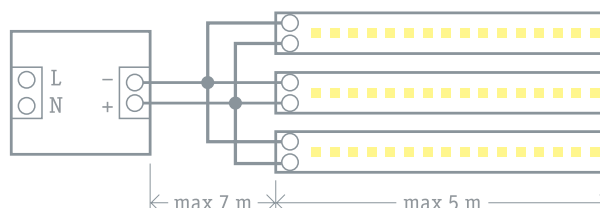

Для обеспечения защиты IP65 используется силиконовая оболочка:

- Долговечность
- Термостойкость
- Влагостойкость
- Прочность
- Прозрачность

**NLS-PRO****Особенности эксплуатации**

- Ленту можно разрезать кратно минимальному отрезку 25, 50 или 100 мм (в зависимости от модели) по специально нанесенным линиям.
- При подключении необходимо соблюдать полярность, которая указана на ленте и источнике питания.
- При подключении к одному каналу источника питания более 5 м светодиодной ленты рекомендуется каждые последующие 5 м подключать параллельно.
- При применении светодиодной ленты на улице необходимо использовать модели в силиконовой оболочке со степенью защиты от влаги и пыли IP65.
- Подбор мощности источника питания осуществляется путём перемножения потребляемой мощности одного метра ленты на количество используемых метров. Рекомендуется использовать источник питания с запасом по мощности.
- При необходимости создания сложных световых инсталляций рекомендуется использовать гибкие коннекторы Navigator, т.к. недопустимо подвергать ленту изломам и механическим деформациям.
- Для диммирования (изменения яркости) и создания динамических сцен необходимо использовать контроллеры Navigator.