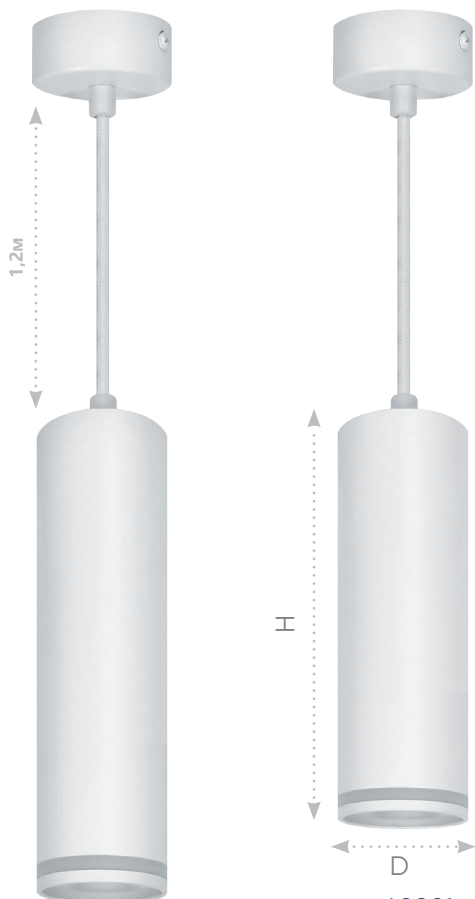

Подвесные светильники серии «Barrel levitation», цвет белый

Feron

Материал: алюминий, акрил

35W

GU10

230V

также в черном цвете

*указанные ниже модели

ML1708

арт.48083
DxH,мм
(55x280)

арт.48081
DxH,мм
(55x200)

ML1768

арт.48088
DxH,мм
(55x280)

арт.48085
DxH,мм
(55x200)

Подвес регулируется, максимальная длина 1,2 метр, можно объединять несколько размеров, моделей и цветов светильников, создавая уникальные решения и расставляя акценты.

Патрон изготовлен из керамики, винтовая клемма входит в комплект поставки и размещена в чашке светильника, всё необходимое для монтажа включено в комплект.

Feron.ru