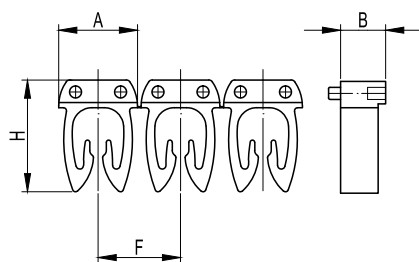

### Назначение:

- упрощение процесса идентификации кабельных трасс.

### Отличительные особенности:

- данный вид маркировки можно устанавливать на кабель как до монтажа кабельной трассы, так и после;
- боковые штифты надежно фиксируют соединение друг с другом и позволяют добиться точного выравнивания маркеров;
- все цвета маркеров соответствуют международной кодировке.

\* Сечение 0,5–2,5 – кратность 200, сечение 4–6 – кратность 160