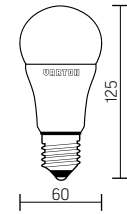

Артикул	Аналог	Мощность	Цветовая температура	Световой поток
902502270	70W	7W	4000K	600lm

12V AC/DC
Размер лампы:
60×110mm

белый

Артикул	Аналог	Мощность	Цветовая температура	Световой поток
902502312	100W	12W	4000K	1000lm

12V AC/DC
Размер лампы:
60×125mm

белый

Артикул	Аналог	Мощность	Цветовая температура	Световой поток
902502412	70W	7W	4000K	1000lm
902502270	100W	12W	4000K	600lm

127V AC/DC
Размер лампы:
60×125mm

белый

Артикул	Аналог	Мощность	Цветовая температура	Световой поток
902502265	60W	6,5W	4000K	550lm

24-36 AC/DC
Размер лампы:
60×110mm

белый

Артикул	Аналог	Мощность	Цветовая температура	Световой поток
902502212	100W	12W	4000K	1000lm

24-36 AC/DC
Размер лампы:
60×125mm

белый