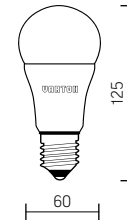

Артикул	Аналог	Мощность	Цветовая температура	Световой поток
902502270	70W	7W	4000K	600lm

12V AC/DC
Размер лампы:
60×110mm

белый

Артикул	Аналог	Мощность	Цветовая температура	Световой поток
902502312	100W	12W	4000K	1000lm

12V AC/DC
Размер лампы:
60×125mm

белый

Артикул	Аналог	Мощность	Цветовая температура	Световой поток
902502412	70W	7W	4000K	1000lm
902502270	100W	12W	4000K	600lm

127V AC/DC
Размер лампы:
60×125mm

белый

Артикул	Аналог	Мощность	Цветовая температура	Световой поток
902502265	60W	6,5W	4000K	550lm

24-36 AC/DC
Размер лампы:
60×110mm

белый

Артикул	Аналог	Мощность	Цветовая температура	Световой поток
902502212	100W	12W	4000K	1000lm

24-36 AC/DC
Размер лампы:
60×125mm

белый