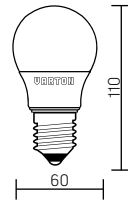

Артикул	Аналог	Мощность	Цветовая температура	Световой поток
902502270	70W	7W	4000K	600lm

12V AC/DC
Размер лампы:
60×110mm

белый

Артикул	Аналог	Мощность	Цветовая температура	Световой поток
902502312	100W	12W	4000K	1000lm

12V AC/DC
Размер лампы:
60×125mm

белый

Артикул	Аналог	Мощность	Цветовая температура	Световой поток
902502412	70W	7W	4000K	1000lm
902502270	100W	12W	4000K	600lm

127V AC/DC
Размер лампы:
60×125mm

белый

Артикул	Аналог	Мощность	Цветовая температура	Световой поток
902502265	60W	6,5W	4000K	550lm

24-36 AC/DC
Размер лампы:
60×110mm

белый

Артикул	Аналог	Мощность	Цветовая температура	Световой поток
902502212	100W	12W	4000K	1000lm

24-36 AC/DC
Размер лампы:
60×125mm

белый