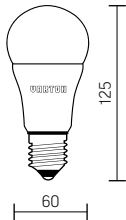

Артикул	Аналог	Мощность	Цветовая температура	Световой поток
902502270	70W	7W	4000K	600lm

12V AC/DC
Размер лампы:
60×110mm

белый

Артикул	Аналог	Мощность	Цветовая температура	Световой поток
902502312	100W	12W	4000K	1000lm

12V AC/DC
Размер лампы:
60×125mm

белый

Артикул	Аналог	Мощность	Цветовая температура	Световой поток
902502412	70W	7W	4000K	1000lm
902502270	100W	12W	4000K	600lm

127V AC/DC
Размер лампы:
60×125mm

белый

Артикул	Аналог	Мощность	Цветовая температура	Световой поток
902502265	60W	6,5W	4000K	550lm

24-36 AC/DC
Размер лампы:
60×110mm

белый

Артикул	Аналог	Мощность	Цветовая температура	Световой поток
902502212	100W	12W	4000K	1000lm

24-36 AC/DC
Размер лампы:
60×125mm

белый