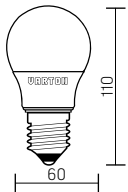

Артикул	Аналог	Мощность	Цветовая температура	Световой поток
902502270	70W	7W	4000K	600lm

12V AC/DC
Размер лампы:
60×110mm

белый

Артикул	Аналог	Мощность	Цветовая температура	Световой поток
902502312	100W	12W	4000K	1000lm

12V AC/DC
Размер лампы:
60×125mm

белый

Артикул	Аналог	Мощность	Цветовая температура	Световой поток
902502412	70W	7W	4000K	1000lm
902502270	100W	12W	4000K	600lm

127V AC/DC
Размер лампы:
60×125mm

белый

Артикул	Аналог	Мощность	Цветовая температура	Световой поток
902502265	60W	6,5W	4000K	550lm

24-36 AC/DC
Размер лампы:
60×110mm

белый

Артикул	Аналог	Мощность	Цветовая температура	Световой поток
902502212	100W	12W	4000K	1000lm

24-36 AC/DC
Размер лампы:
60×125mm

белый