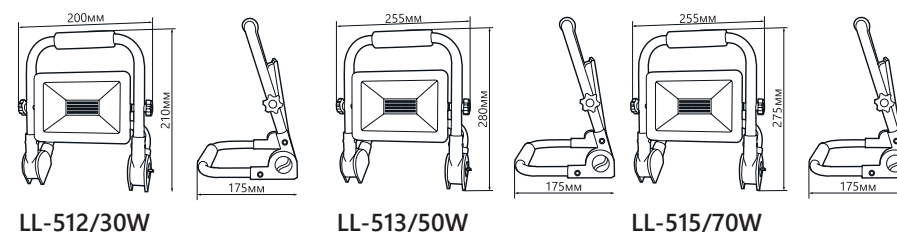

В комплекте с прожектором идет штатив, который позволяет устанавливать светильник на любую ровную поверхность и настраивать освещение под необходимым углом.

Компактный размер корпуса и складной штатив делают прожектор очень удобным в транспортировке.

Высокая степень защиты IP65 и алюминиевый корпус обеспечивают работу в любых климатических условиях и защищают прожекторы от агрессивного воздействия окружающей среды.

ПРЕИМУЩЕСТВА:

- Полная комплектация входит штатив и сетевой шнур с вилкой
- Длина сетевого шнура - 1,5м
- Широкий диапазон рабочих температур -40°C - +45°C
- Удобная для транспортировки конструкция
- Корпус из литого под давлением алюминия
- Высокое качество сборки и соответствие всем требованиям ГОСТ

Модель	Артикул	Мощность	Цветовая температура:	Световой поток:	Источник света:	Цвет корпуса	Размеры
LL-512	29746	30W	6400K	2400Lm	36x2835SMD	черный, желтый	210x200x57мм
LL-513	29747	50W		4000Lm	78x2835SMD		280x255x57мм
LL-515	41545	70W		6300Lm			275x255x57мм

ПРЕИМУЩЕСТВА:

- Быстрый и удобный монтаж. Стальной окрашенный корпус с защитой от коррозии.

Варианты использования

МЕТАЛЛ
ПЛАСТИК

Модель	Артикул	Размер в сложенном виде	Максимальная высота	Цвет корпуса
LL-500	41546	60*10см	165*80см	желтый