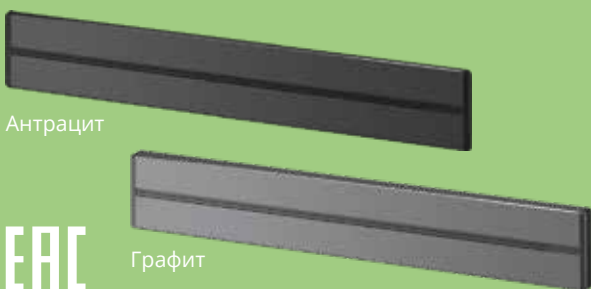

## Преимущества

- Быстрое безопасное добавление розеток
- Легкое перемещение розеток по шине
- Красивый современный дизайн
- Высокая суммарная мощность подключаемых приборов – до 8 кВт
- Широкий выбор треков по длине: от 40 см до 2 метров
- Вся продукция сертифицирована

## Ассортимент

- Два цвета на выбор: **антрацит и графит**
- Семь вариантов длины: **40, 60, 80, 100, 120, 150 и 200 см**
- Два варианта установки: **открытый и скрытый**
- Три вида розеток:
  - евророзетка 2К+3 16А/250В
  - универсальная розетка 13А/250В
  - двойная USB-розетка (тип А + тип С) 18Вт, 5В/3А

## Установка

- Шины крепятся защелкиванием на кронштейны, входящими в комплект поставки вместе с дюбелями и шурупами
- Шины скрытой установки монтируются в предварительно подготовленную нишу
- Шины можно устанавливать как горизонтально, так и вертикально
- Варианты подведения питающего кабеля:
  - скрыто
  - открыто, с левой или правой стороны
- Рекомендуемое сечение кабеля для подключения шины: 3х4 мм<sup>2</sup>