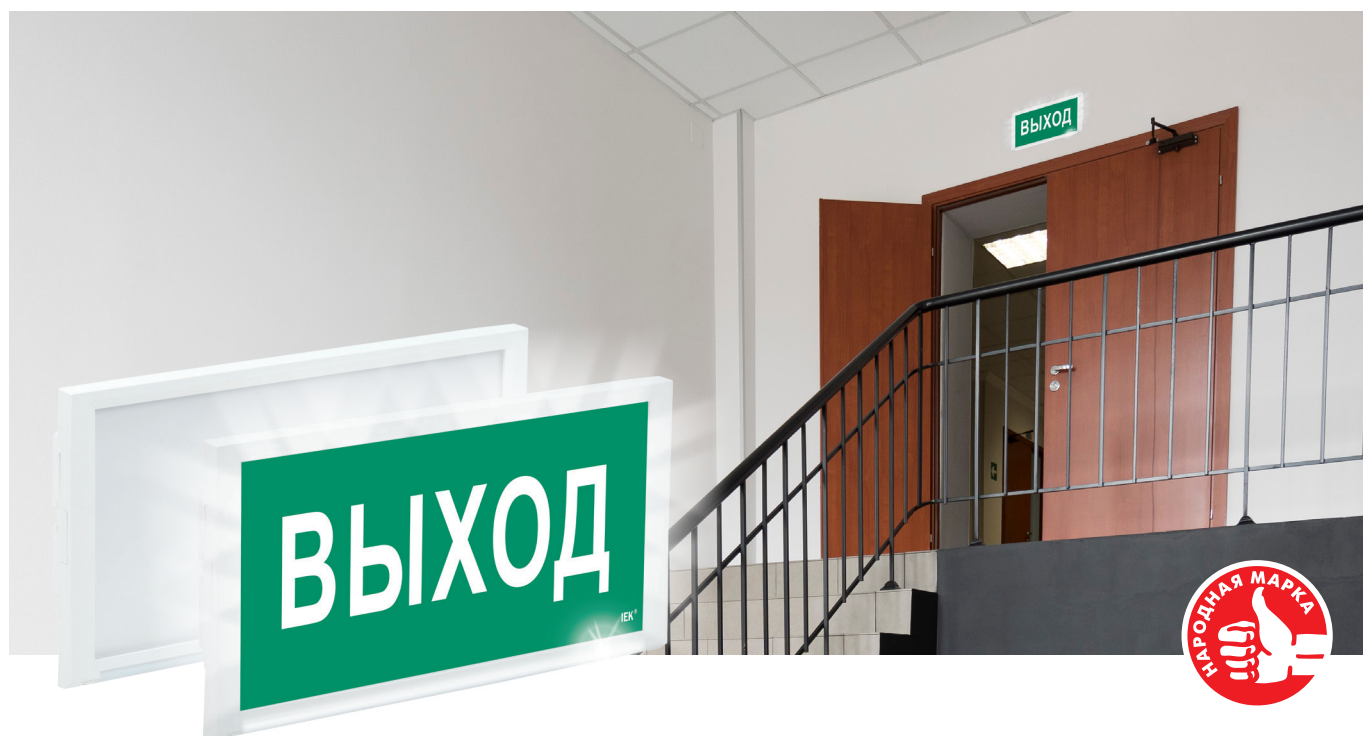

СОВМЕЩЕННЫЙ ПРИБОР АВАРИЙНОГО ОСВЕЩЕНИЯ ДПА 3000

НОВИНКА

Совмещенный прибор аварийного освещения выполняет функции светового указателя и аварийного светильника. Обеспечивает аварийное эвакуационное и антипаническое освещение (нормативный уровень 0,5 люкс). Применяется в общественных, административных помещениях с низким уровнем запыленности и содержания влаги (ТРЦ, офисы, гостиницы и т.д.). Светильник постоянного действия (эвакуационный знак сменный) и непостоянного действия (антипаническое освещение – снизу светильника).

Гарантия
4 года

IP20
степень защиты

- Визуальный контроль работоспособности светильника и состояния батареи.
- Материал корпуса – не поддерживающий горение пластик класса V-0.
- Рассеиватель из UV-стабилизированного акрила – яркий свет на протяжении всего срока службы.
- Защита от глубокого разряда и перезаряда аккумулятора.
- Сменные знаки в комплекте.
- Возможность заменить аккумулятор, не меняя светильник.