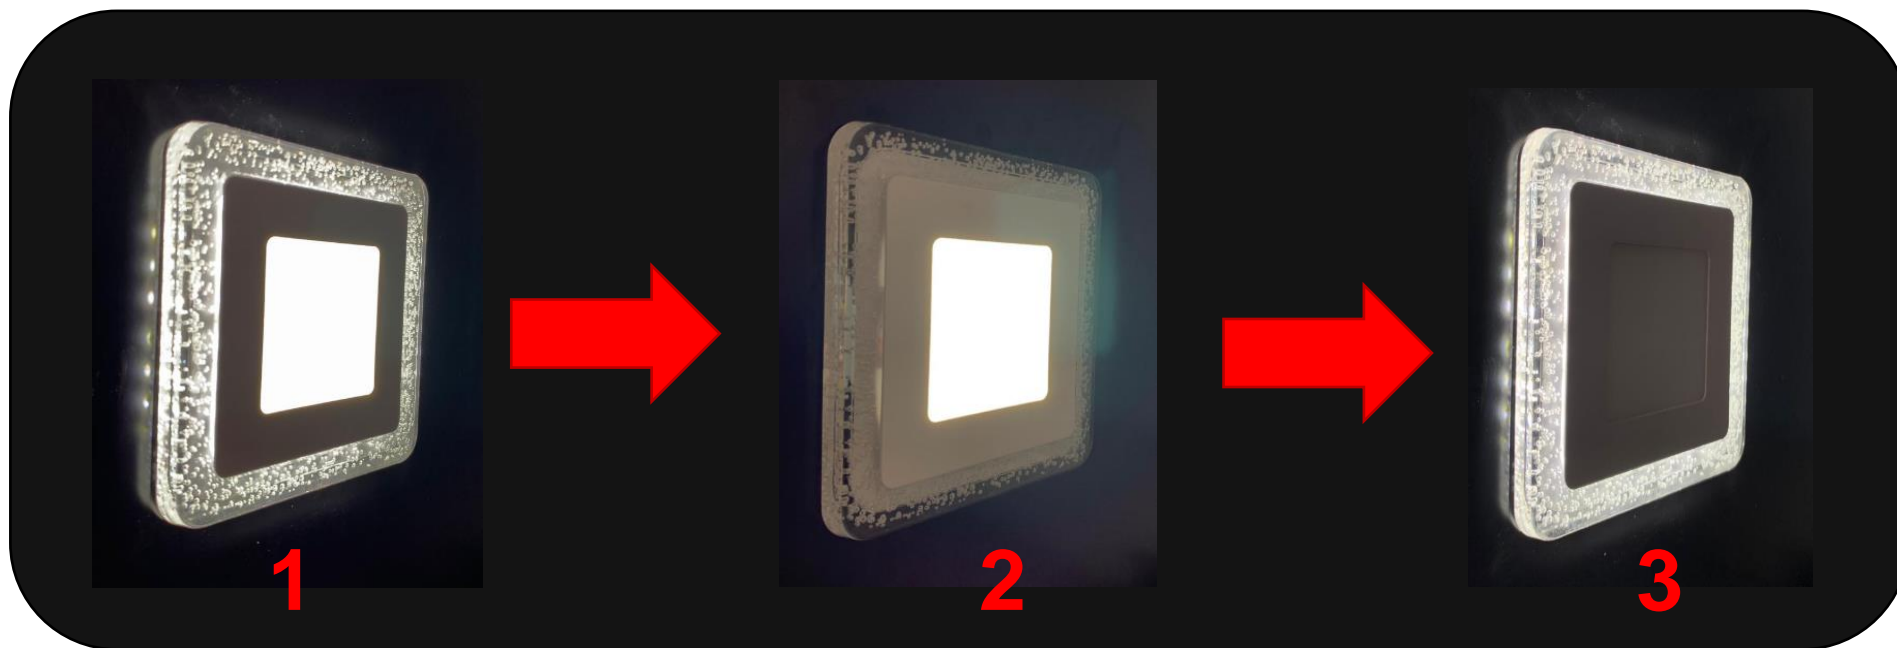

Индекс цветопередачи: Ra > 80

Монтажная высота: 35 мм

Угол светового пучка: 120 °

IP20

Единый цвет свечения контура и основного света

Ассортимент: 12 SKU

**Контурная подсветка – подчеркнёт  
дизайн в каждом доме**

**Индивидуальный дизайн на «раз два три!»**

Преимущества :

**Три режима свечения:**

Основной свет +  
контурная подсветка

Только  
основной свет

Только контурная  
подсветка

- Подходит для **большинства типов потолков !**
- Компактный и универсальный **дизайн**
- Идеален для потолков с низкой монтажной высотой (**ультратонкий и эргономичный** )
- Контурная подсветка подчеркнет