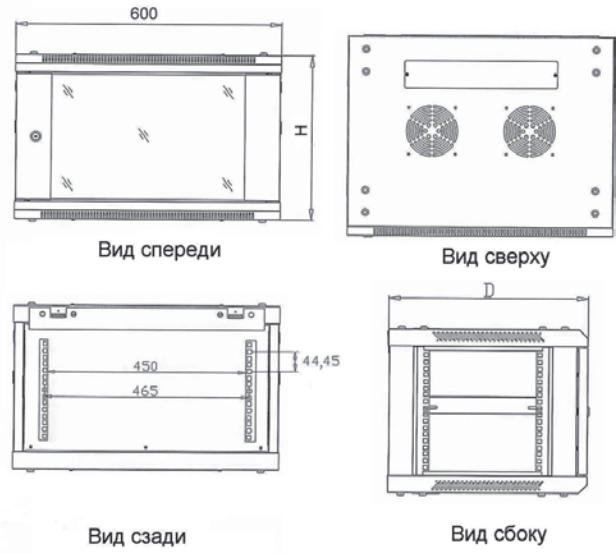

Стандартная комплектация настенных шкафов LINEA W

Наименование	Кол-во, шт.
1. Крыша	1
2. Основание	1
3. Передняя и задняя рамы	2
4. Передняя дверь с замком	1
5. Задняя стенка	1
6. Боковая стенка с точечным замком и защелками	2
7. Рейки для монтажа направляющих	4
8. 19" направляющие с разметкой по U	4
9. L-образный уголок	2
10. Перекладина для подвески на стену	1
11. Паспорт изделия	1
12. Монтажный комплект для сборки шкафа	1
13. Ключи к замкам	1