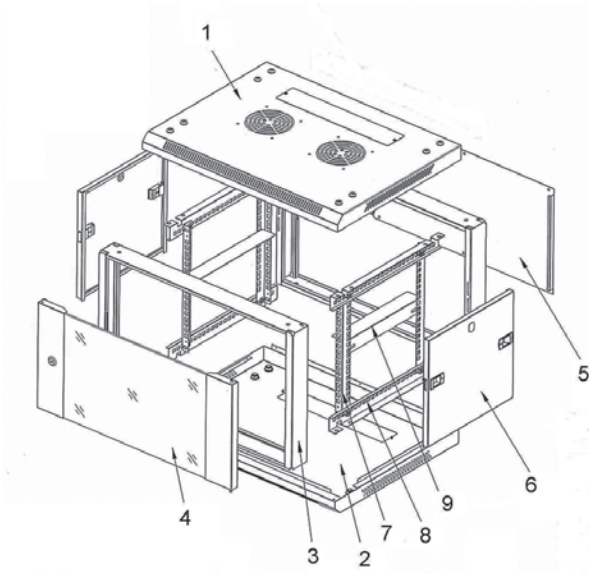

1. Крыша
2. Основание
3. Рама
4. Передняя дверь
5. Задняя глухая панель
6. Боковая стенка
7. 19" направляющие
8. Перекладина
9. L-образный уголок