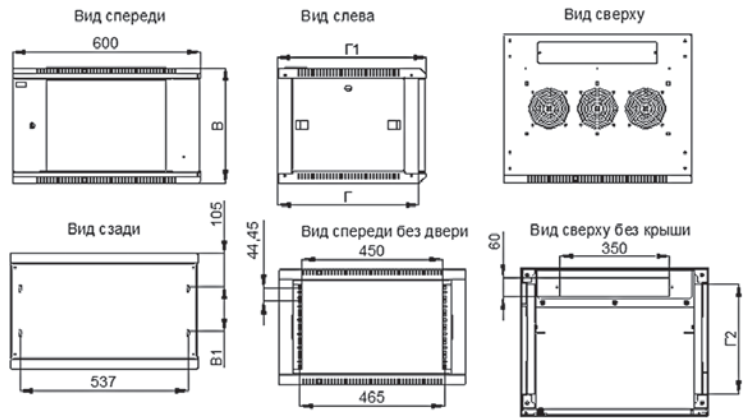

1. Рама
2. Панель боковая
3. Профиль вертикальный
4. Планка горизонтальная
5. Дно
6. Дверь металлическая
7. Дверь со стеклом
8. Опора регулирующая
9. Крышка
10. Крыша
11. Стенка задняя

Наличие органайзеров в крыше и основании для фиксации кабеля в шкафу.