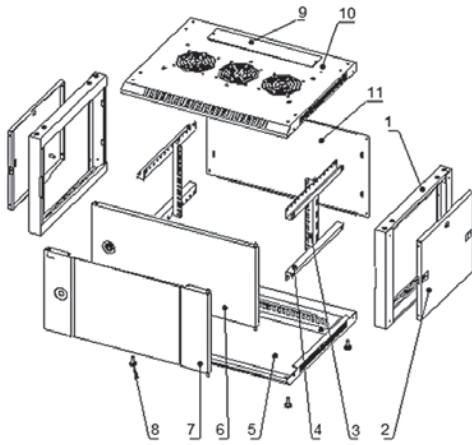

Технические характеристики:

- | | |
|--------------------------------|---------------------------------------|
| • Высота в юнитах | 6U, 9U, 12U, 15U, 18U |
| • Размеры, мм (ШхГ) | 600x450, 600x600 |
| • Тип конструкции | разборная |
| • Статическая нагрузка | 90 кг |
| • Полезная глубина | 350, 500 мм |
| • Шаг регулировки направляющих | 25 мм |
| • Угол открытия двери | 200 ° |
| • Материал | холоднокатаная сталь от 1 до 1,5 мм |
| • Покрытие | порошковая окраска с фосфатированием |
| • Монтажные профили | L-образные, оцинкованная сталь 1,5 мм |
| • Степень защиты | IP20 |
| • Климатическое исполнение | УХЛ4 по ГОСТ 15150 |
| • Цвет | RAL7035 (серый), RAL9005 (черный) |
| • Упаковка | 1 гофрокартонная коробка |

Особенности конструкции

Конструкция настенных шкафов LINEA W является сборно-разборной, что облегчает их сборку, которую может выполнить один человек за 10 минут; состоит из двух боковых рам, крыши, основания, передней двери, боковых и задней стенок, крыши, основания, боковых горизонтальных планок и двух пар вертикальных монтажных профилей. Также в комплект поставки входят: дюбели и шурупы для подвески и крепления на стену, регулируемые ножки, кабельные держатели и провода заземления.

Ввод кабеля в шкаф возможен двумя способами: сверху через кабельный ввод в задней части крыши и снизу через кабельный ввод в задней части основания. В крыше предусмотрены посадочные места для установки от трех до четырех вентиляторных модулей в зависимости от глубины. Ширина между направляющими соответствует 19 дюймам (482,6 мм), глубина установки вертикальных монтажных профилей может регулироваться с шагом 25 мм.