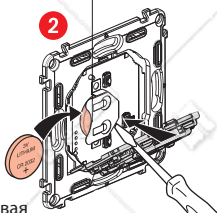

УПРОЩЕННАЯ ДЕКЛАРАЦИЯ СООТВ. НОРМАМ ЕС

Нижеподписавшийся

Legrand

заявляет, что радио- электрооборудование, упомянутое в этих документах, соответствует директиве 2014/53/EU. Полный текст декларации соответствия нормам ЕС доступен на следующем сайте:

www.legrandoc.com