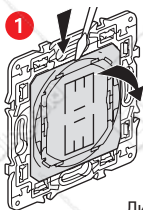

Монтаж умного беспроводного сценарного выключателя «День/Ночь»

Чтобы добавить умный беспроводной сценарный выключатель «День/Ночь», следуйте указаниям:

- руководства пользователя вашего стартового пакета
- приложения **Legrand Home + Control** (раздел **Настройки/Добавить устройство**)
- или см. руководство пользователя на сайте **legrand.ru**

Замена батареи

Литиевая
батарея
3 В CR 2032