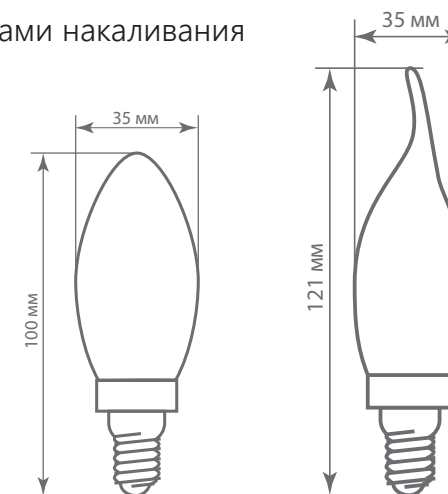

| Модель:           | LB-66       | LB-67 |
|-------------------|-------------|-------|
| Артикул           | 25785       | 25786 |
| Мощность:         | 7W          |       |
| Напряжение:       | 230V / 50Hz |       |
| Цоколь:           | E14         |       |
| Световой поток:   | 710Lm       |       |
| Угол рассеивания: | 270°        |       |
| Срок службы:      | 30000 часов |       |
| Цвет колбы:       | матовый     |       |
| Цветовая темп-ра: | 2700K       |       |