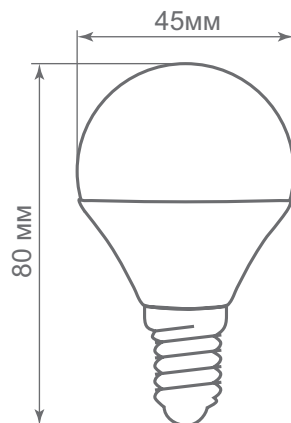

НОВИНКА
LB-38

ЛАМПА СВЕТОДИОДНАЯ

Feron
НАДЕЖНО. ВЫГОДНО. ПРАКТИЧНО

Модернизированная лампа модели LB-38 изготовлена на высокотехнологичном производстве из новейших комплектующих.

Преимущества:

- Мощные высокоэффективные светодиоды SMD 2835
- Эстетичный корпус из теплорассеивающей пластмассы
- Низкая температура нагрева корпуса
- Компактный размер
- Матовый небьющийся рассеиватель

Артикул	25404	25405	25403
Мощность:	5W		
Напряжение:	230V / 50Hz		
Кол-во диодов:	8LED		
Цоколь:	E27	E14	
Световой поток:	360Lm	370Lm	370Lm
Угол рассеивания:	200°		
Срок службы:	30000 часов		
Цвет колбы:	матовый		
Цветовая темп-ра:	2700K	4000K