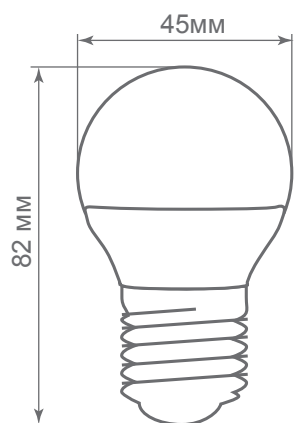

НОВИНКА
LB-38

ЛАМПА СВЕТОДИОДНАЯ

Feron
НАДЕЖНО. ВЫГОДНО. ПРАКТИЧНО

Модернизированная лампа модели LB-38 изготовлена на высокотехнологичном производстве из новейших комплектующих.

Преимущества:

- Мощные высокоэффективные светодиоды SMD 2835
- Эстетичный корпус из теплорассеивающей пластмассы
- Низкая температура нагрева корпуса
- Компактный размер
- Матовый небьющийся рассеиватель

Артикул	25404	25405	25403
Мощность:	5W		
Напряжение:	230V / 50Hz		
Кол-во диодов:	8LED		
Цоколь:	E27	E14	
Световой поток:	360Lm	370Lm	370Lm
Угол рассеивания:	200°		
Срок службы:	30000 часов		
Цвет колбы:	матовый		
Цветовая темп-ра:	2700K	4000K