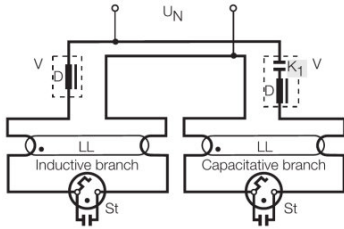

Фотометрические данные

Световой поток	1200 лм
Цветность	4000
Номинальная цветовая температура	4000 К
Номинальный световой поток	1200 лм
Цветовая температура	4000 К
Световой поток	1200 лм

Размеры и вес

Диаметр трубки	26 mm
Длина	590,0 mm
Длина с цоколем без штырьков	590,00 mm
Диаметр	26,0 mm

Circuit diagram

ДАнные для заказа

Product code	Описание продукта	Упаковка (цена/шт.)	Размеры (длина x ширина x высота)	Объем	Вес брутто
4008321959652	L 18 W/4000 K	Shipping carton box 25	142 mm x 145 mm x 632 mm	13.01 дм ³	2625,00 g
4052899352797	L 18 W/4000 K	Shipping carton box 25	625 mm x 150 mm x 155 mm	14.53 дм ³	2419,00 g
4052899941342	L 18 W/4000 K	Shipping carton box 25	625 mm x 150 mm x 155 mm	14.53 дм ³	2419,00 g