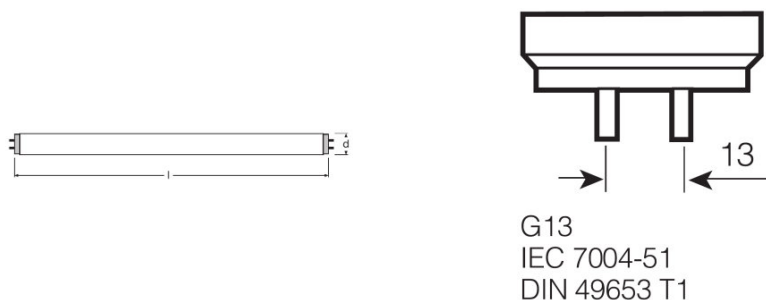

ТЕХНИЧЕСКОЕ ОПИСАНИЕ ПРОДУКТА

L 18 W/4000 K

Basic T8 | Трубчатые люминесцентные лампы трубчатой формы диаметром 26мм с цоколем G13

TECHNICAL DATA

Электрические параметры

Номинальное напряжение	230 В
Мощность	18,00 Вт
Номинальная мощность	18,00 Вт
Ток лампы	0,37 А

Фотометрические данные

Световой поток	1200 лм
Цветность	4000
Номинальная цветовая температура	4000 К
Номинальный световой поток	1200 лм
Цветовая температура	4000 К
Световой поток	1200 лм

Размеры и вес

Диаметр трубки	26 mm
Длина	590,0 mm
Длина с цоколем без штырьков	590,00 mm
Диаметр	26,0 mm

Circuit diagram

ДАнные для заказа

Product code	Описание продукта	Упаковка (цена/шт.)	Размеры (длина x ширина x высота)	Объем	Вес брутто
4008321959652	L 18 W/4000 K	Shipping carton box 25	142 mm x 145 mm x 632 mm	13.01 дм ³	2625,00 g
4052899352797	L 18 W/4000 K	Shipping carton box 25	625 mm x 150 mm x 155 mm	14.53 дм ³	2419,00 g
4052899941342	L 18 W/4000 K	Shipping carton box 25	625 mm x 150 mm x 155 mm	14.53 дм ³	2419,00 g