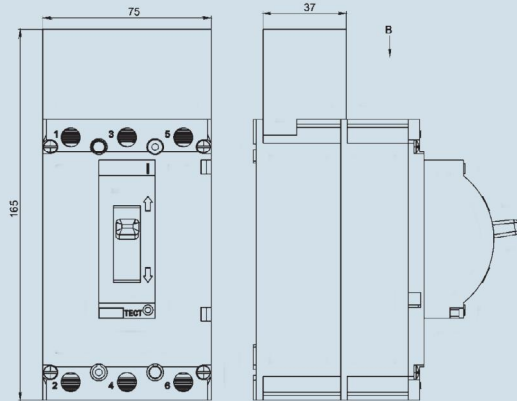

Для ВА57-31

Для ВА57Ф31

Крышка клемная

Предназначена для защиты от прикосновения к токоведущим частям.

Наименование	Серия выключателя	Артикул
Крышка клемная ВА57-31-УХЛ3-КЭАЗ	ВА57-31	110426
Крышка клемная ВА57-35/ВА04-36/ВА51-35-УХЛ3-КЭАЗ	ВА57-35, ВА57Ф35	110427

ВА57-31

ВА57-35

Комплект выводов расширительных

Предназначены для увеличения межполюсного расстояния.

Наименование	Серия выключателя	Артикул
Комплект выводов расширительных ВА04-36/ВА51-35/ВА57-35-УХЛ3-КЭАЗ	ВА57-35, ВА57Ф35	110372