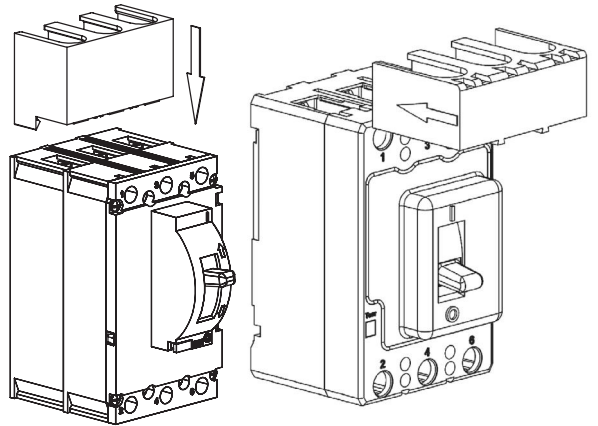

#### Крышка клемная

Предназначена для защиты от прикосновения к токоведущим частям.

Наименование	Серия выключателя	Артикул
Крышка клемная ВА57-31-УХЛ3-КЭАЗ	ВА57-31	110426
Крышка клемная ВА57-35/ВА04-36/ВА51-35-УХЛ3-КЭАЗ	ВА57-35, ВА57Ф35	110427