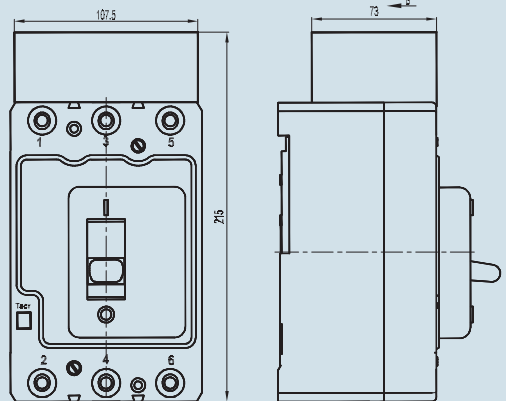

Для ВА57-31

Для ВА57Ф31

Крышка клемная

Предназначена для защиты от прикосновения к токоведущим частям.

Наименование	Серия выключателя	Артикул
Крышка клемная ВА57-31-УХЛ3-КЭАЗ	ВА57-31	110426
Крышка клемная ВА57-35/ВА04-36/ВА51-35-УХЛ3-КЭАЗ	ВА57-35, ВА57Ф35	110427

ВА57-31

ВА57-35

Комплект выводов расширительных

Предназначены для увеличения межполюсного расстояния.

Наименование	Серия выключателя	Артикул
Комплект выводов расширительных ВА04-36/ВА51-35/ВА57-35-УХЛ3-КЭАЗ	ВА57-35, ВА57Ф35	110372