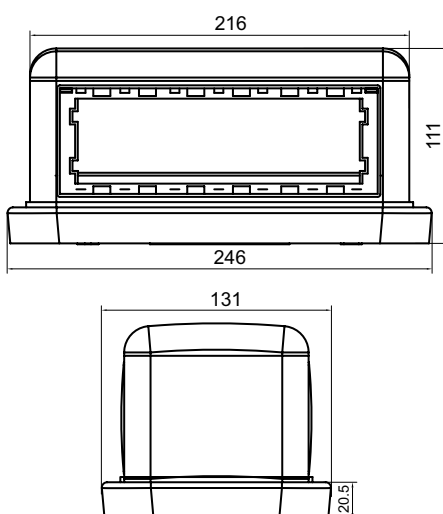

## Характеристики

Характеристики	Значения
Технические условия	ТУ 3449-027-47022248-2011
Материал коробов (прямых секций)	не распространяющий горение полипропилен
Цвет	черный RAL 7016, серый RAL 7030 или белый RAL 9016
Температура монтажа и эксплуатации	от +5 до +60 °С
Температура транспортирования и хранения (в упакованном виде)	от -25 до +45 °С
Климатическое исполнение	УХЛ4 по ГОСТ 15543-70 и ГОСТ 15150-69. Для макроклиматических районов с умеренным и холодным климатом. Для эксплуатации в помещениях с искусственно регулируемыми климатическими условиями, например, в закрытых отапливаемых или охлаждаемых и вентилируемых производственных и других, в том числе хорошо вентилируемых подземных помещениях (отсутствие воздействия прямого солнечного излучения, атмосферных осадков, ветра, песка и пыли наружного воздуха; отсутствие или существенное уменьшение воздействия рассеянного солнечного излучения и конденсации влаги)
Степень защиты	IP 40 по ГОСТ 14254. Защита от проникновения внешних твердых предметов $\phi \geq 1,0$ мм
Сертификаты	наличие всех необходимых сертификатов Российской Федерации и Таможенного союза (скачать сертификаты можно на <a href="http://www.dkc.ru">www.dkc.ru</a> )

## Напольная двухсторонняя башенка BUS

### Характеристики:

- монтаж ЭУИ с 2 сторон, по 6 модулей;
- монтаж ЭУИ серий "Viva" и "45x45 мм" в соответствующих каркасах.