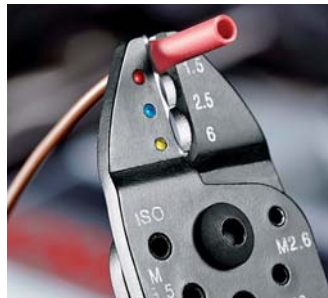

Клещи зажимные для опрессовки

97
00

- > для опрессовки электрических контактов, без применения пайки
- > быстросрабатывающий рычаг
- > высокая прочность опрессовки при незначительном усилии благодаря передаче усилия через коленчатые рычаги
- > воспроизводимое качество опрессовки с высоким усилием за счет стопорения в конечной точке
- > прижимное усилие регулируется
- > специальная сталь, высокопрочная

97 00 215 A

Номер артикула	EAN 4003773-	↔ mm		Клещи	Применение	Диапазон mm ²	AWG	⚖ g
97 00 215 A	006497	215		вороненые	наконечники кабельные изолированные кольцевые и штекеры	0,5 - 6	20 - 10	520

Клещи для опрессовки

97 21 215

97 22 240

97 32 240

Номер артикула	EAN 4003773-	↔ mm		Клещи	Ручки	Применение	Диапазон mm ²	AWG	⚖ g
97 21 215	019688	230		с черной лакировкой	с многокомпонентными рукоятками	кабельные наконечники с изолятором + кабельные соединители	0,75 - 6	18 - 10	224
97 21 215 B	019695	230		с черной лакировкой	с многокомпонентными рукоятками	штекеры открытые, неизолированные (6,3 мм ширина штекеров)	0,5 - 2,5	20 - 13	290
97 21 215 C	019701	230		с черной лакировкой	с многокомпонентными рукоятками	кабельные наконечники без изолятора + кабельные соединители	0,5 - 6	20 - 10	290
97 22 240	070726	240		с черной лакировкой	с многокомпонентными рукоятками	кабельные наконечники с изолятором + кабельные соединители	0,75 - 6	18 - 10	300
						штекеры открытые, неизолированные (6,3 мм ширина штекеров)	0,5 - 2,5	20 - 13	
97 32 240	079491	240		с черной лакировкой	с многокомпонентными рукоятками	кабельные наконечники с изолятором + кабельные соединители	1,5 - 6	15 - 10	300
						кабельные наконечники без изолятора + кабельные соединители	0,5 - 6	20 - 10	