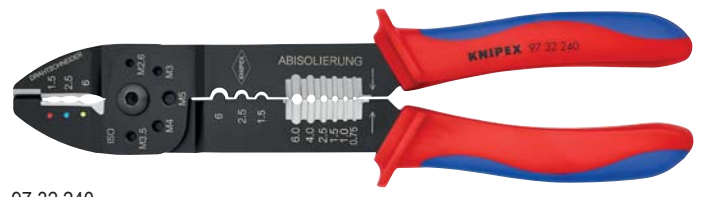

97 00 215 A

Номер артикула	EAN 4003773-	↔ mm		Клещи	Применение	Диапазон mm ²	AWG	⚖ g
97 00 215 A	006497	215		вороненые	наконечники кабельные изолированные кольцевые и штекеры	0,5 - 6	20 - 10	520

Клещи для опрессовки

97

- > для резки кабелей, удаления изоляции с проводов и опрессовки изолированных и неизолированных кабельных наконечников и штекеров
- > с режущими выборками для резания медных или латунных резьбовых шпилек M 2,6; M 3; M 3,5; M 4 и M 5
- > винтовой шарнир для высокой стабильности и равномерности хода
- > специальная сталь, высокопрочная

97 21 215

97 22 240

97 32 240

Номер артикула	EAN 4003773-	↔ mm		Клещи	Ручки	Применение	Диапазон mm ²	AWG	⚖ g
97 21 215	019688	230		с черной лакировкой	с многокомпонентными рукоятками	кабельные наконечники с изолятором + кабельные соединители	0,75 - 6	18 - 10	224
97 21 215 B	019695	230		с черной лакировкой	с многокомпонентными рукоятками	штекеры открытые, неизолированные (6,3 мм ширина штекеров)	0,5 - 2,5	20 - 13	290
97 21 215 C	019701	230		с черной лакировкой	с многокомпонентными рукоятками	кабельные наконечники без изолятора + кабельные соединители	0,5 - 6	20 - 10	290
97 22 240	070726	240		с черной лакировкой	с многокомпонентными рукоятками	кабельные наконечники с изолятором + кабельные соединители	0,75 - 6	18 - 10	300
						штекеры открытые, неизолированные (6,3 мм ширина штекеров)	0,5 - 2,5	20 - 13	
97 32 240	079491	240		с черной лакировкой	с многокомпонентными рукоятками	кабельные наконечники с изолятором + кабельные соединители	1,5 - 6	15 - 10	300
						кабельные наконечники без изолятора + кабельные соединители	0,5 - 6	20 - 10	