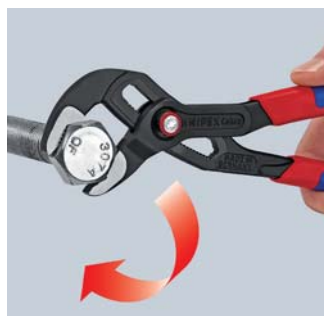

KNIPEX Cobra® QuickSet

высокотехнологичные сантехнические клещи
DIN ISO 8976

87
2

Полностью раскрыть, сдвинуть – готово!

Дополнительная функция ускоренной регулировки по детали путем смыкания губок

- > сочетает проверенное и надежное стопорение шарнирного болта и дополнительную функцию смыкания губок, которая облегчает работу в узких и труднодоступных местах
- > настройка непосредственно на детали выполняется простым смыканием губок
- > надежное стопорение замка при появлении нагрузки. При этом развод ручек инструмента фиксируется и может изменяться только после нажатия кнопки
- > для возобновления функции смыкания шарнирный болт отжимается с помощью кнопки при полном раскрытии инструмента
- > хром-ванадиевая сталь, ковкая, многократно закаленная в масле

87 21 250

87 22 250

87 21 300

Проверенные свойства Cobra®

- > функция смыкания губок, которая облегчает работу в узких и труднодоступных местах
- > настройка непосредственно на детали при одновременном удобном расположении ручек

Нажать кнопку - полностью раскрыть инструмент

Приложить губки и просто сдвинуть инструмент

Шарнирный болт стопорится под нагрузкой

Номер артикула	EAN 4003773-	↔ mm	Клещи	Ручки	⊠	⊠	⊠	Позиции установки	⚖ g
					Ø Дюйм	Ø mm	mm		
87 21 250	072775	250	фосфатированные, серого цвета	с противоскользящими пластмассовыми рукоятками	2	50	46	25	335
87 21 300	078524	300			2 3/4	70	60	25	530
87 22 250	077794	250	фосфатированные, серого цвета	с многокомпонентными рукоятками	2	50	46	25	364