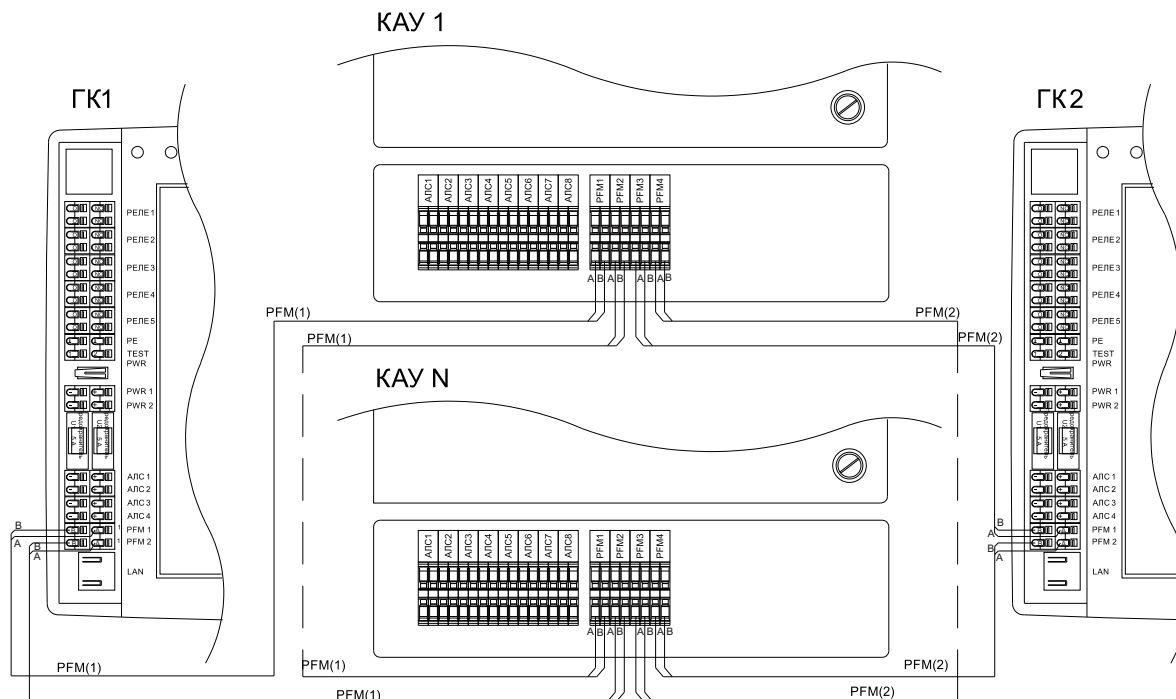

Приложение А

Схема подключения питания КАУ-1 с двумя источниками и выходом контроля исправности питания типа «сухой контакт»

Приложение Б

Схема подключения КАУ-1 и ГК исп.3 по интерфейсу PFM

Приложение В

Схема подключения КАУ-2 и ГК исп.2 по интерфейсу PFM с резервированием

Приложение Г

Схема подключения АЛС к КАУ

Приложение Д

Схема подключения устройств на АЛС