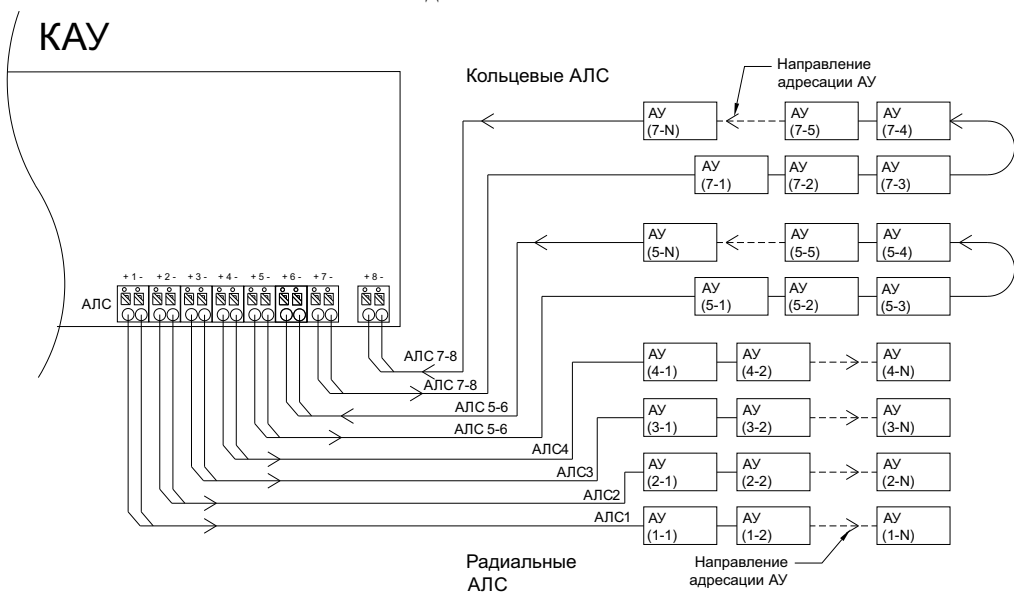

Приложение А

Схема подключения питания КАУ-1 с двумя источниками и выходом контроля исправности питания типа «сухой контакт»

Приложение Б

Схема подключения КАУ-1 и ГК исп.3 по интерфейсу PFM

Приложение В

Схема подключения КАУ-2 и ГК исп.2 по интерфейсу PFM с резервированием

Приложение Г

Схема подключения АЛС к КАУ

Приложение Д

Схема подключения устройств на АЛС