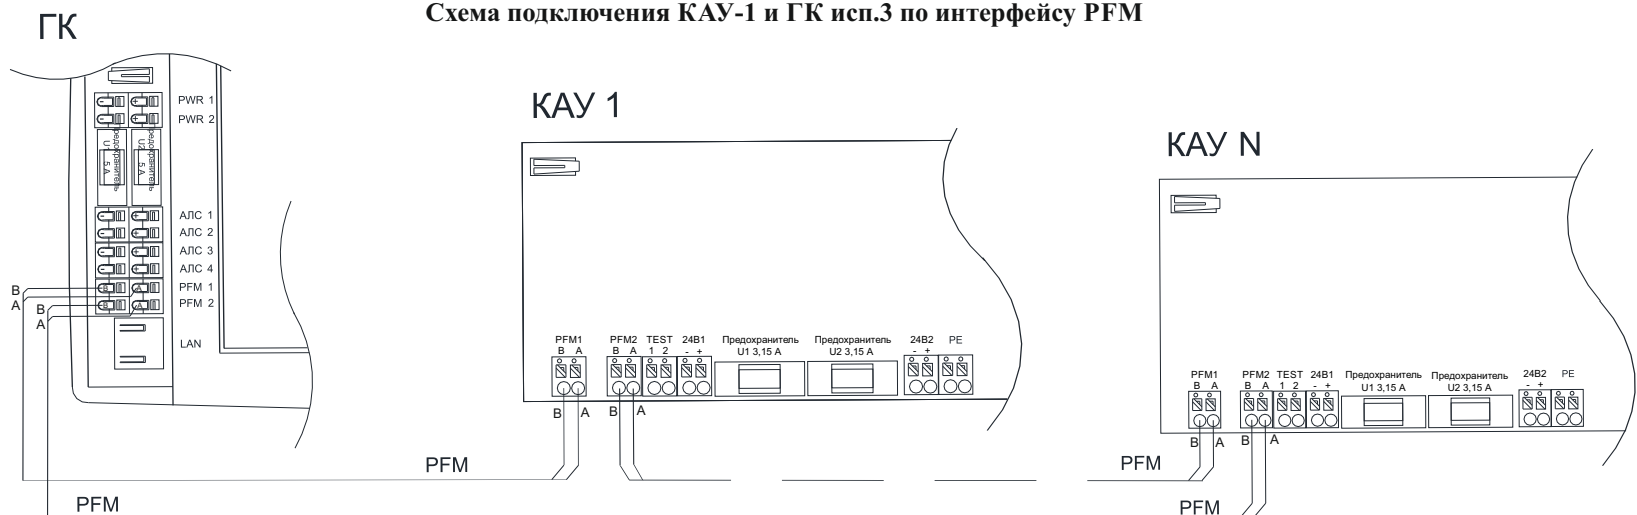

Приложение А

Схема подключения питания КАУ-1 с двумя источниками и выходом контроля исправности питания типа «сухой контакт»

Приложение Б

Схема подключения КАУ-1 и ГК исп.3 по интерфейсу PFM

Приложение В

Схема подключения КАУ-2 и ГК исп.2 по интерфейсу PFM с резервированием

Приложение Г

Схема подключения АЛС к КАУ

Приложение Д

Схема подключения устройств на АЛС