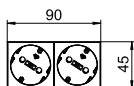

Розетка 33° с защитным контактом, двойная

Тип
Цвет
Уп. Шт.
Вес кг/100 шт.
Арт.-№