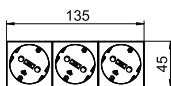

Розетка 33° с защитным контактом, тройная

Тип
Цвет
Уп. Шт.
Вес кг/100 шт.
Арт.-№