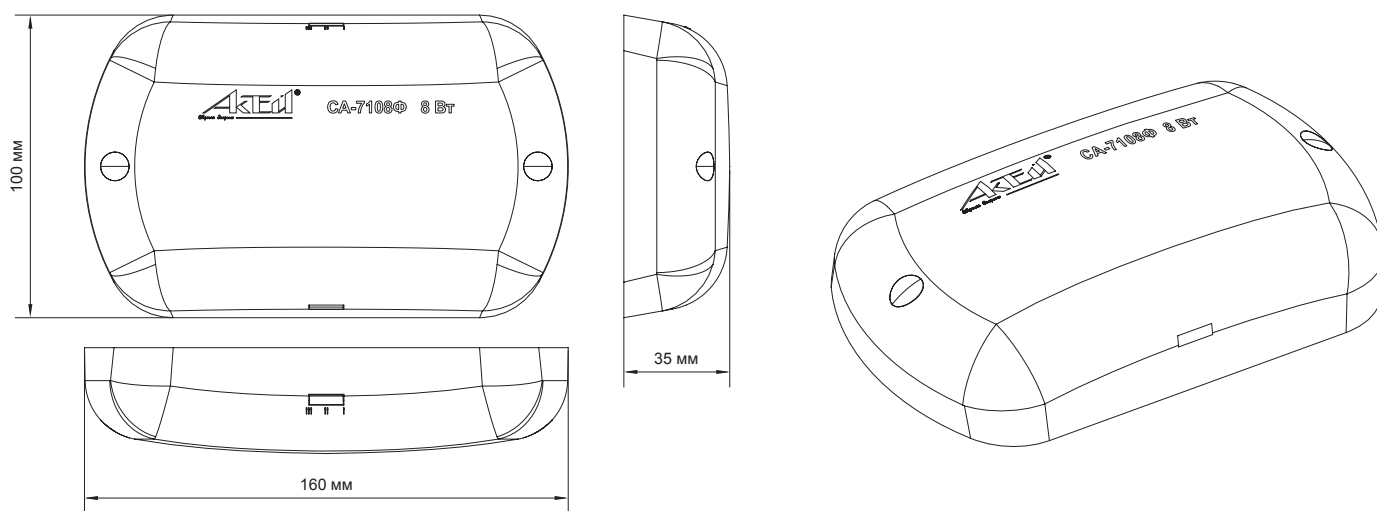

### Характеристики

- Номинальная потребляемая мощность — 8 Вт
- Потребляемая мощность в режиме ожидания — < 0,4 Вт
- Номинальный световой поток — 800 лм
- Порог срабатывания датчика освещённости —  $(5 \pm 2)$  лк
- Длительность освещения — выбирается автоматически
- Коэффициент мощности ( $\cos \phi$ ) —  $\geq 0,85$
- Степень защиты оболочки (корпуса) — IP65
- Класс защиты от поражения электрическим током — II
- Класс огнестойкости материалов корпуса по стандарту UL94 — v2