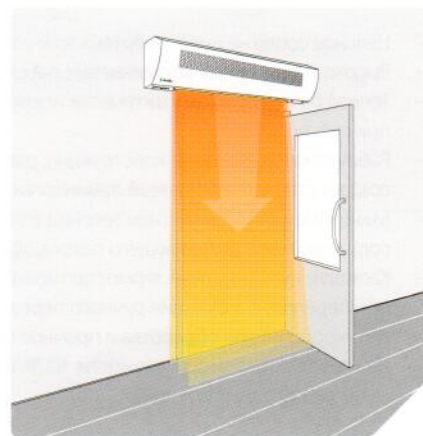

Компактная эффективная тепловая завеса для установки над стандартными дверьми

Удобный роторный переключатель режимов на корпусе завесы

Высокоэффективные ТЭНы с оребрением

Антикоррозийная обработка и прочное полимерное покрытие корпуса

- Компактная форма корпуса делает завесу малозаметной в интерьере помещения;
- Высокоэффективные ТЭНы с рифлёным оребрением
- Аэродинамическая перфорация воздухозаборной решетки уменьшает уровень шума;
- Защитный термостат с функцией ручного перезапуска исключает возможные повторные перегревы;
- Аэродинамические направляющие сопла формируют направленный поток воздуха, который доходит до пола с большей скоростью и лучше защищает дверной проём;
- Режим работы без нагрева для защиты летом от уличной жары, пыли и насекомых;
- Завеса комплектуется стандартным сетевым шнуром с евровилкой для удобного подключения к электросети;
- Две ступени мощности нагрева.

Применение: Любые небольшие помещения со стандартными дверьми - магазины, павильоны, кафе, рестораны, офисы, проходные, тамбуры

Завеса отлично подходит для установки над стандартной дверью.

Мощность нагрева, кВт	3 / 1,5 / 0
Производительность, м ³ /ч	600
Максимальная высота установки, м	2,5
Напряжение питания, В	220
Увеличение температуры воздуха, °С	15
Управление	Переключатель на корпусе
Размеры прибора (ШxВxГ), мм	815x185x135
Размеры упаковки (ШxВxГ), мм	860x225x145
Вес нетто / брутто, кг	8,6 / 9,3