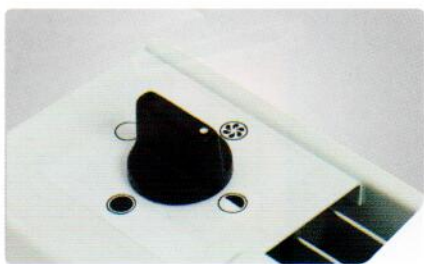

Компактная эффективная тепловая завеса для установки над стандартными дверьми

Удобный роторный переключатель режимов на корпусе завесы

Высокоэффективные ТЭНы с оребрением

Антикоррозийная обработка и прочное полимерное покрытие корпуса

- Компактная форма корпуса делает завесу малозаметной в интерьере помещения;
- Высокоэффективные ТЭНы с рифлёным оребрением
- Аэродинамическая перфорация воздухозаборной решетки уменьшает уровень шума;
- Защитный термостат с функцией ручного перезапуска исключает возможные повторные перегревы;
- Аэродинамические направляющие сопла формируют направленный поток воздуха, который доходит до пола с большей скоростью и лучше защищает дверной проём;
- Режим работы без нагрева для защиты летом от уличной жары, пыли и насекомых;
- Завеса комплектуется стандартным сетевым шнуром с евровилкой для удобного подключения к электросети;
- Две ступени мощности нагрева.

Применение: Любые небольшие помещения со стандартными дверьми - магазины, павильоны, кафе, рестораны, офисы, проходные, тамбуры

Завеса отлично подходит для установки над стандартной дверью.

Мощность нагрева, кВт	3 / 1,5 / 0
Производительность, м ³ /ч	600
Максимальная высота установки, м	2,5
Напряжение питания, В	220
Увеличение температуры воздуха, °С	15
Управление	Переключатель на корпусе
Размеры прибора (ШxВxГ), мм	815x185x135
Размеры упаковки (ШxВxГ), мм	860x225x145
Вес нетто / брутто, кг	8,6 / 9,3