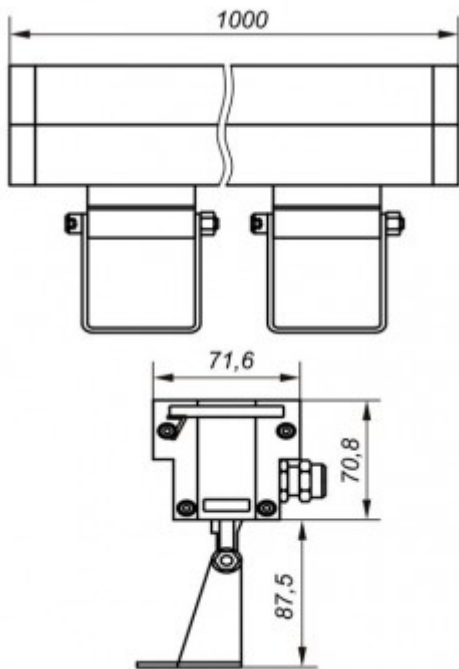

ISK32-01

Дополнительные опции

Установка

Установка на поверхность потолка/стен. Возможна установка вне помещений.

Конструкция

Корпус из литого под давлением алюминия, окрашенного порошковой краской. Блок питания встроен в корпус светильника. Рабочее положение-произвольное.

Тех. характеристики

Параметр	Белый
Световой поток (Лм)	3400
Цветовая температура (К)	4000-4500
Мощность (Ватты)	32
Вес (Кг)	5.5

Коды для заказа

Код	Тип света	Примечание
ISK 32-01-C-01		прозрачный рассеиватель из поликарбоната
ISK 32-01-C-02		матовый рассеиватель из поликарбоната