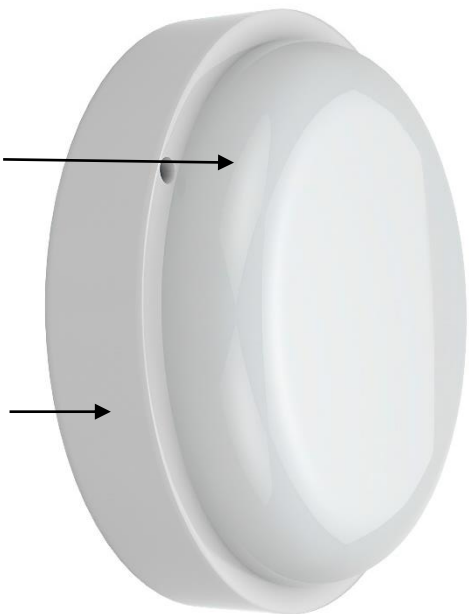

**IK08**  
Ударо-прочность

Теплостойкий ABS корпус

Датчик движения внутри

Опико-акустический  
Дальность: 4-6 метров  
Включение при < 35 lx  
Отключение через 45 сек.

Мощность	Lm	Цветовая температура	Материал	Исполнение	Напряжение
8 W	680 lm	4000 K	ABS пластик И поликарбонат	Обычный	160-260 V
12 W	940 lm			Сенсорный	
15 W	1100 lm				

Артикул	Наименование
126418208	ECO IP65 D140*51 8W 680lm 4000K круглый
126418212	ECO IP65 D160*53 12W 940lm 4000K ЖКХ круглый
126418215	ECO IP65 D160*53 15W 1100lm 4000K ЖКХ круглый
<b>126418212-S</b>	<b>ECO IP65 D160*53 12W 940lm 4000K круглый с опико-акустическим сенсором</b>
161418212	ECO IP65 198*96*53 12W 940lm 4000K ЖКХ овал