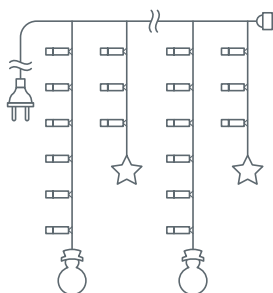

Гирлянда-бахрома «звёзды и фигурки»

8 режимов работы

Артикул	Цвет свечения	Тип провода	Расстояние между диодами, см	Код
3 x 0,6 метра, провод с вилкой 1,5 м, 100 светодиодов			соединение в линию до 5 гирлянд	
NGF-D035-01	тёплый белый	прозрачный ПВХ	13	95012
NGF-D035-02	белый	прозрачный ПВХ	13	95013
NGF-D035-03	RGBY	прозрачный ПВХ	13	95014

Гирлянда-бахрома «звёзды и снеговики»

8 режимов работы

Артикул	Цвет свечения	Тип провода	Расстояние между диодами, см	Код
3 x 0,6 метра, провод с вилкой 1,5 м, 95 светодиодов			соединение в линию до 5 гирлянд	
NGF-D037-01	тёплый белый	прозрачный ПВХ	13	95024
NGF-D037-02	белый	прозрачный ПВХ	13	95025
NGF-D037-03	RGBY	прозрачный ПВХ	13	95026