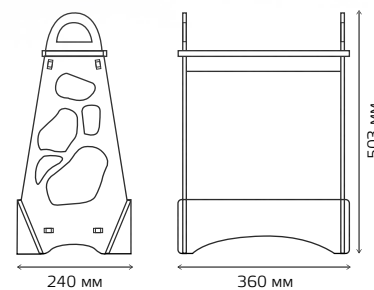

ФИТО - САДЫ

14 Вт

Артикул	Мощность, Вт	Цветовая температура, К	Световой поток, лм	Рабочее напряжение, В	Фотосинтетический фотонный поток, мкмоль/с	Количество в упаковке
MG001	14	4000	850	AC220-240	14	1/10
MG003	14	4000	850	AC220-240	14	1/10
MG004	14	4000	850	AC220-240	14	1/10