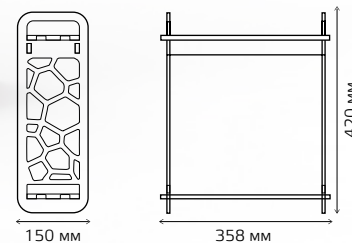

ФИТО - САДЫ

14 Вт

Артикул	Мощность, Вт	Цветовая температура, К	Световой поток, лм	Рабочее напряжение, В	Фотосинтетический фотонный поток, мкмоль/с	Количество в упаковке
MG001	14	4000	850	AC220-240	14	1/10
MG003	14	4000	850	AC220-240	14	1/10
MG004	14	4000	850	AC220-240	14	1/10