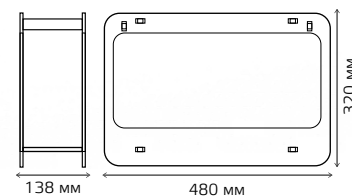

ФИТО - САДЫ

14 Вт

Артикул	Мощность, Вт	Цветовая температура, К	Световой поток, лм	Рабочее напряжение, В	Фотосинтетический фотонный поток, мкмоль/с	Количество в упаковке
MG001	14	4000	850	AC220-240	14	1/10
MG003	14	4000	850	AC220-240	14	1/10
MG004	14	4000	850	AC220-240	14	1/10