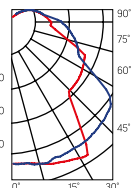

Размер упаковки светильника:
1208×133×91mm
PF ≥ 0,95

○ белый

Артикул	Мощность	Цветовая температура	Световой поток*
V1-R0-00034-80000-2001830	18W	3000K	1900lm
V1-R0-00034-80000-2001840	18W	4000K	2000lm
V1-R0-00034-80000-2001865	18W	6500K	2100lm
V1-R0-00034-80000-2003630	36W	3000K	3800lm
V1-R0-00034-80000-2003640	36W	4000K	3900lm
V1-R0-00034-80000-2003665	36W	6500K	4100lm
V1-R0-00034-80000-2005430	54W	3000K	5700lm
V1-R0-00034-80000-2005440	54W	4000K	5800lm
V1-R0-00034-80000-2005465	54W	6500K	6000lm

Рассеиватель (комплектуется отдельно)

Размер упаковки рассеивателя (2 шт.): 1208×105×18mm

Артикул	Тип	Размер рассеивателя
V2-R0-PR00-02.2.0031.25	Призма стандарт	1174×95mm
V2-R0-OP00-03.2.0031.15	Опал	1174×95mm
V2-R0-PS00-00.2.0031.20	Пин спот	1174×95mm
V2-R0-CI00-00.2.0031.20	Колотый лёд	1174×95mm
V2-R0-MP00-02.2.0031.20	Микропризма	1174×95mm

* Световой поток указан без учета рассеивателя