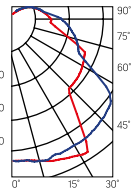

G-Line 1170×128×80mm

Размер упаковки светильника:
1208×133×91mm
Монтажный размер: 1188×110mm
PF ≥ 0,95

○ металл

Артикул	Мощность	Цветовая температура	Световой поток*
V1-R0-70034-80000-2001830	18W	3000K	1900lm
V1-R0-70034-80000-2001840	18W	4000K	2000lm
V1-R0-70034-80000-2001865	18W	6500K	2100lm
V1-R0-70034-80000-2003630	36W	3000K	3800lm
V1-R0-70034-80000-2003640	36W	4000K	3900lm
V1-R0-70034-80000-2003665	36W	6500K	4100lm
V1-R0-70034-80000-2005430	54W	3000K	5700lm
V1-R0-70034-80000-2005440	54W	4000K	5800lm
V1-R0-70034-80000-2005465	54W	6500K	6000lm