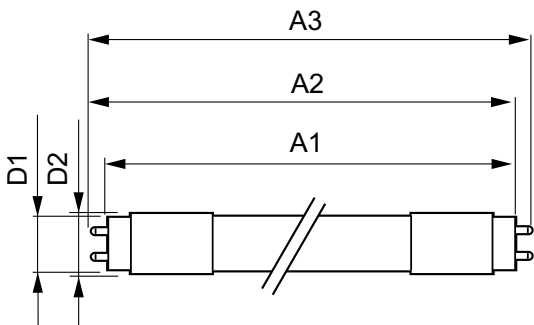

MASTER LEDtube EM/Mains

Механические компоненты и корпус

Длина продукта 1500 mm

Соответствие требованиям и область применения

Метка энергоэффективности (EEL) A+
Энергосберегающий продукт Yes
Знаки утверждения CE marking RoHS compliance
KEMA Keur certificate
Энергопотребление кВт-час/1000 ч 20 kWh

Данные об изделии

Полный код продукта 871869676395700

Название продукта для заказа	MAS LEDtube 1500mm 20W833 T8 FOOD
EAN/UPC — продукт	8718696763957
Код заказа	929001812302
Нумератор — количество на упаковку	1
Нумератор— упаковок на внешний короб	10
Материал № (12NC)	929001812302
Вес нетто (шт.)	0,310 kg

Предупреждение и условия безопасности

• -

Чертеж размеров

TLED 5ft 20-58W 1680lm 160D 3300K G13 ND

Product	D1	D2	A1	A2	A3
MAS LEDtube 1500mm 20W833 T8 FOOD	25,7 mm	28 mm	1500 mm	1507,1 mm	1514,2 mm

Фотометрические данные

LEDtube 1500mm 20W G13 833 1680lm T8