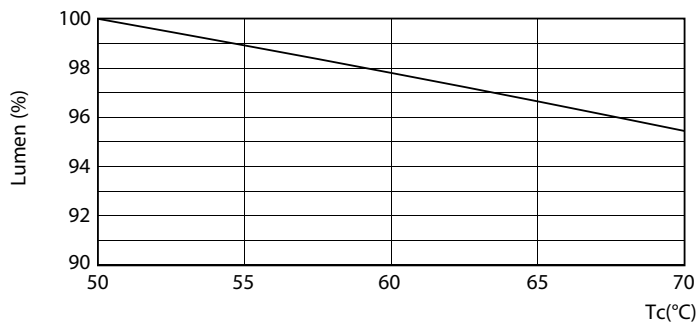

Предупреждение и условия безопасности

• -

Чертеж размеров

TLED 5ft 20-58W 1680lm 160D 3300K G13 ND

Product	D1	D2	A1	A2	A3
MAS LEDtube 1500mm 20W833 T8 FOOD	25,7 mm	28 mm	1500 mm	1507,1 mm	1514,2 mm

Фотометрические данные

General Uniform Light
 1-1 TLED 5ft 20W 3300K 1680lm 160D ND
 © 2019 Philips Lighting B.V.

LEDtube 1500mm 20W G13 833 1680lm T8

MASTER LEDtube EM/Mains

Фотометрические данные

Срок службы

MASTER LEDtube EM/Mains