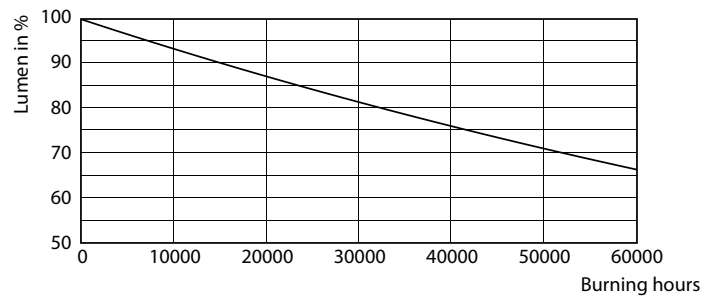

General Uniform Light
 1-1 TLED 5ft 20W 3300K 1680lm 160D ND
 © 2019 Philips Lighting B.V.

LEDtube 1500mm 20W G13 833 1680lm T8

MASTER LEDtube EM/Mains

Фотометрические данные

Срок службы

MASTER LEDtube EM/Mains