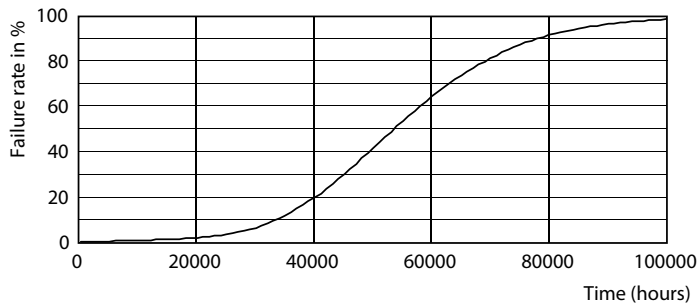

General Uniform Light
 1-1 TLED 5ft 20W 3300K 1680lm 160D ND
 © 2019 Philips Lighting B.V.

LEDtube 1500mm 20W G13 833 1680lm T8

MASTER LEDtube EM/Mains

Фотометрические данные

Срок службы

MASTER LEDtube EM/Mains