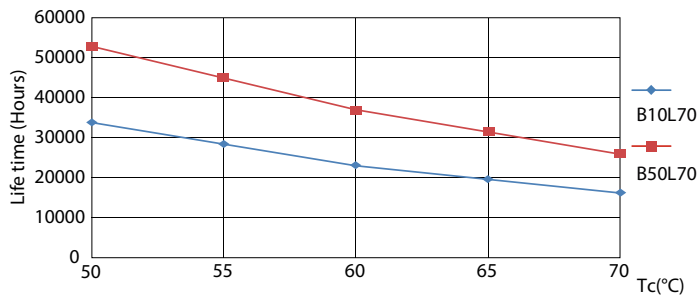

General Uniform Light
 1-1 TLED 5ft 20W 3300K 1680lm 160D ND
 © 2019 Philips Lighting B.V.

LEDtube 1500mm 20W G13 833 1680lm T8

MASTER LEDtube EM/Mains

Фотометрические данные

Срок службы

MASTER LEDtube EM/Mains