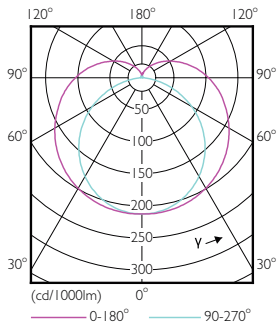

MASTER LEDtube EM/Mains

Фотометрические данные