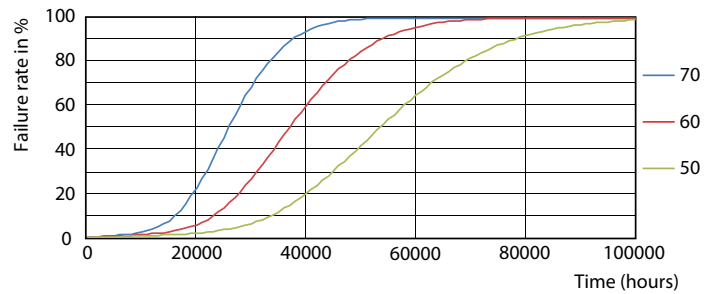

General Uniform Light
 1-1 TLED 5ft 20W 3300K 1680lm 160D ND
 © 2019 Philips Lighting B.V.

LEDtube 1500mm 20W G13 833 1680lm T8

MASTER LEDtube EM/Mains

Фотометрические данные

Срок службы

MASTER LEDtube EM/Mains