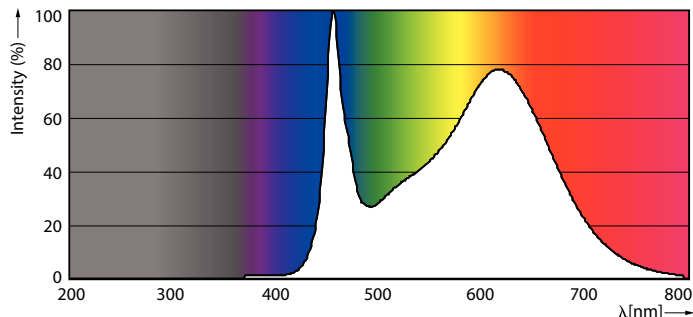

MASTER LEDtube EM/Mains

Механические компоненты и корпус

Длина продукта 1500 mm

Соответствие требованиям и область применения

Метка энергоэффективности (EEL) A+
Энергосберегающий продукт Yes
Знаки утверждения CE marking RoHS compliance
KEMA Keur certificate
Энергопотребление кВт-час/1000 ч 20 kWh

Данные об изделии

Полный код продукта 871869676395700

Название продукта для заказа	MAS LEDtube 1500mm 20W833 T8 FOOD
EAN/UPC — продукт	8718696763957
Код заказа	929001812302
Нумератор — количество на упаковку	1
Нумератор— упаковок на внешний короб	10
Материал № (12NC)	929001812302
Вес нетто (шт.)	0,310 kg

Предупреждение и условия безопасности

• -

Чертеж размеров

TLED 5ft 20-58W 1680lm 160D 3300K G13 ND

Product	D1	D2	A1	A2	A3
MAS LEDtube 1500mm 20W833 T8 FOOD	25,7 mm	28 mm	1500 mm	1507,1 mm	1514,2 mm

Фотометрические данные

LEDtube 1500mm 20W G13 833 1680lm T8