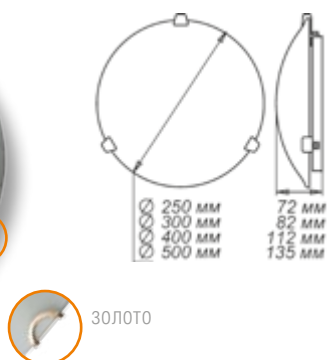

Серия «Незабудка»