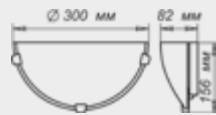

1.1.1. ДЕКОРАТИВНЫЕ С ТОНКИМ СТЕКЛОМ

Серия «Вояж»

Размер, мм		Клипса тип/цвет
		золото
Ф 250 h 72	1*E27, max 60w	1005205760
Ф 300 h 82	1*E27, max 60w	1005205773
Ф 300 h 82	2*E27, max 60w	1005205786
Ф 400 h 112	2*E27, max 60w	1005205799*
Ф 400 h 112	3*E27, max 60w	1005205812*
Ф 500 h 135	3*E27, max 60w	1005205825*

* позиция под заказ, требуется уточнение минимальной партии заказа.

Размер, мм		Клипса тип/цвет
		золото
300*156*82	1*E27, max 60w	1005205838

Размер, мм		Подвес	
		лифт	шнур
Ф 360	1*E27, max 60w	1005251536	1005251555
Ф 460	1*E27, max 60w	1005251537	1005251556

* позиция под заказ, требуется уточнение минимальной партии заказа.

Размер, мм		Клипса тип/цвет
		золото
300*156*82	1*E27, max 60w	1005205835