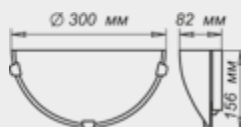

1.1.1. ДЕКОРАТИВНЫЕ С ТОНКИМ СТЕКЛОМ

Серия «Вояж»

Размер, мм		Клипса тип/цвет
		золото
Ф 250 h 72	1*E27, max 60w	1005205760
Ф 300 h 82	1*E27, max 60w	1005205773
Ф 300 h 82	2*E27, max 60w	1005205786
Ф 400 h 112	2*E27, max 60w	1005205799*
Ф 400 h 112	3*E27, max 60w	1005205812*
Ф 500 h 135	3*E27, max 60w	1005205825*

* позиция под заказ, требуется уточнение минимальной партии заказа.

Размер, мм		Клипса тип/цвет
		золото
300*156*82	1*E27, max 60w	1005205838

Размер, мм		Подвес	
		лифт	шнур
Ф 360	1*E27, max 60w	1005251536	1005251555
Ф 460	1*E27, max 60w	1005251537	1005251556

* позиция под заказ, требуется уточнение минимальной партии заказа.

Размер, мм		Клипса тип/цвет
		золото
300*156*82	1*E27, max 60w	1005205835