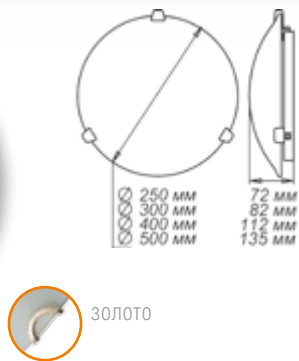

1.1.1. ДЕКОРАТИВНЫЕ С ТОНКИМ СТЕКЛОМ

Серия «Вояж»

Размер, мм		Клипса тип/цвет
		золото
Ф 250 h 72	1*E27, max 60w	1005205760
Ф 300 h 82	1*E27, max 60w	1005205773
Ф 300 h 82	2*E27, max 60w	1005205786
Ф 400 h 112	2*E27, max 60w	1005205799*
Ф 400 h 112	3*E27, max 60w	1005205812*
Ф 500 h 135	3*E27, max 60w	1005205825*

* позиция под заказ, требуется уточнение минимальной партии заказа.

Размер, мм		Клипса тип/цвет
		золото
300*156*82	1*E27, max 60w	1005205838

Размер, мм		Подвес	
		лифт	шнур
Ф 360	1*E27, max 60w	1005251536	1005251555
Ф 460	1*E27, max 60w	1005251537	1005251556

* позиция под заказ, требуется уточнение минимальной партии заказа.

Размер, мм		Клипса тип/цвет
		золото
300*156*82	1*E27, max 60w	1005205835