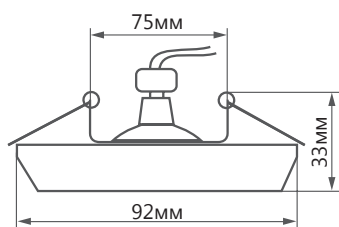

Арт. 28879

Самую популярную категорию светильников ТМ FERON снова дополнили новинки – встраиваемые поворотные светильники из серии «Двухцветное литьё»

С помощью них можно создать световой акцент на нужном предмете интерьера, подчеркнуть текстуру стен или использовать для основного освещения.

Традиционно в поворотных точечных светильниках используют галогенные и светодиодные лампы MR16 с цоколем G5.3. Светильники отлично подходят для натяжных потолков, так как имеют дополнительное расстояние между основанием и поворотным кольцом, куда устанавливается лампа. Это расстояние защищает от теплового воздействия потолок при использовании галогенного источника света.

ПРЕИМУЩЕСТВА:

- Оригинальный дизайн
- Широкий выбор цветовых решений
- Угол поворота светильника - 45°
- Просты в установке

Артикул	28876	28878	28879
Мощность:		50W max	
Напряжение:		12V	
Патрон:		G5.3	
Тип лампы:		MR16	
Материал:		алюминий	
Цвет основания:	хром	белый	античное золото
Размеры:		Ø92 × 33мм	
Встраиваемый размер:		Ø75мм	
Класс защиты:		III	

ЕАС IP20