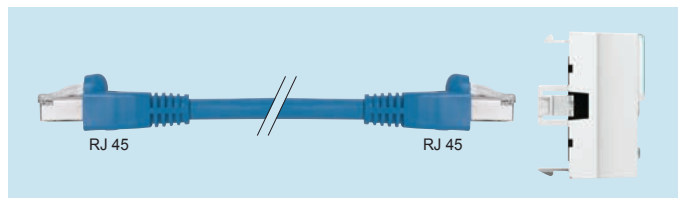

## Механизмы Mosaic™

информационные проходные розетки

0 786 22

0 786 26

Принцип соединения

Таблица выбора коробок, суппортов и рамок **стр. 864-865**

Подключения сзади простым подсоединением вилки.  
 Доступ к сети через розетку RJ 45  
 Осуществление соединений Кат. 6 и Кат. 5е  
 Устройства соответствуют ISO 11801 изд. 2, EN 50173-1 и EIA/TIA 568  
 Подключение кабеля с любой стороны.  
 Возможна установка в любые суппорты мин. глубиной 40 мм.

## Механизмы Mosaic™

встроенные удвоители телефон / Ethernet, телефонные розетки

0 765 37

0 787 32

Таблица выбора коробок, суппортов и рамок **стр. 864-865**

Упак.	Кат. №	Встроенные удвоители Телефон / Ethernet
10	2 модуля 0 765 37	Обеспечивают повышение безопасности связи: возможность кражи или снижения эффективности дубликаторов исключена. Обеспечивают скорость передачи 10/100 Мбит/с. Возможна установка в любые типы суппортов мин. глуб. 35 мм. Маркировка подключаемого оборудования телефона/Ethernet расположена на защитной крышке. FTP - 9 контактов
10	0 765 36	UTP - 8 контактов
10	1 модуль 0 787 30	<b>Розетки телефонные</b> <b>Розетки RJ 11 и RJ 12</b> Оснащены модульным коннектором Jack с зажимом на 1/4 оборота для быстрого подключения. Возможность повторного подключения. RJ 11, 4 контакта
10	2 модуля 0 787 31	RJ 11, 4 контакта
10	0 787 32	RJ 12, 6 контактов
10	0 787 34	<b>Розетка RNIS Numeris</b> Зажимы с автоматическим снятием изоляции при повороте на 1/4 оборота для быстрого подключения. Возможность повторного подключения. 8 контактов, заземляющий зажим 2,5 мм <sup>2</sup>
10	2 модуля 0 786 04	<b>Лицевые панели для информационных розеток</b> Оснащены прозрачным держателем маркировки. Для простого коннектора формата Keystone
10	0 786 10	Для двух коннекторов формата Keystone
10	0 786 02	Для простого коннектора формата Systemax
10	0 786 03	Для двойного коннектора формата Systemax