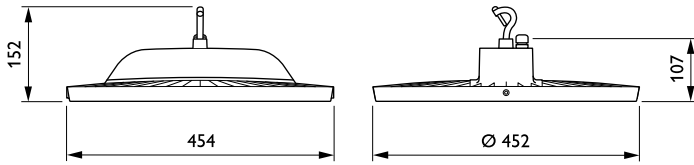

## Механические компоненты и корпус

Материал корпуса	Алюминий
Материал отражателя	-
Оптический материал	Polycarbonate
Материал оптической крышки/линзы	Поликарбонат
Материал фиксации	-
Покрытие оптической крышки / линзы	Прозрачное
Общая длина	454 mm
Общая ширина	452 mm
Общая высота	152 mm
Общий диаметр	452 mm
Диаметр	-

## Чертеж размеров